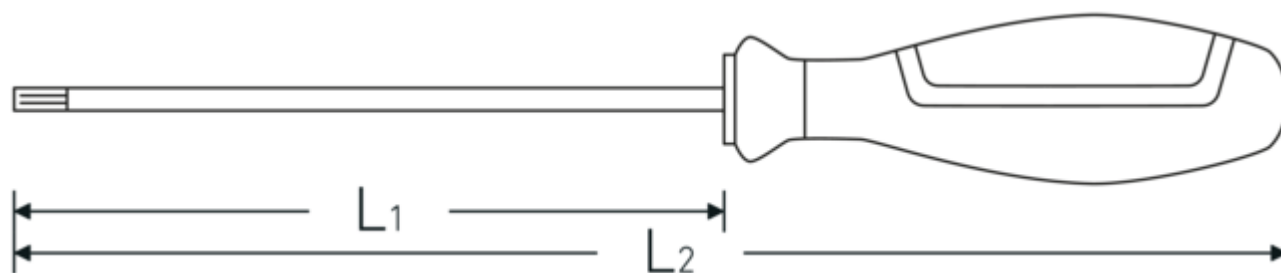

Zalety.

TORQ-SET®

Najważniejsze cechy produktu.

Wyjątkowe wykonanie.

Ostrza wykonane są z wyjątkowo cienkiej, przemysłowej stali stopowej chromowej, całościowo hartowanej i tak zamocowanej w rękojeści, że tam nie spadają.

Technologie i cechy wydajnościowe.

3-komponentowy uchwyt

Nasz 3-komponentowy uchwyt łączy w sobie twarde, miękkie i specjalnie powlekane komponenty, co zapewnia jej optymalną ergonomię, maksymalne przeniesienie mocy i większe bezpieczeństwo podczas codziennego użytkowania.

Rysunek techniczny.

Atrybuty techniczne.

Profil wyjściowy	TORQ-SET®
Sześciokąt wyjścia na zewnątrz (cal)	1/4
Rozmiar profilu wyjściowego	TQ2
L1	100 mm
L2	215 mm

Dane logistyczne.

Głębokość mm (IFS)	212
Szerokość mm (IFS)	34
Wysokość mm (IFS)	34
Długość (w opakowaniu, mm)	215
Szerokość (w opakowaniu, mm)	95
Wysokość (w opakowaniu, mm)	52
Objętość (w opakowaniu, dm ³)	1.0621 dm ³
Art. nr	46363002
Waga (brutto, kg)	0,524
Waga PAP (kg)	0,060
Waga PVC (kg)	0,000
GTIN	4018754277872
Kraj pochodzenia AWR	UNITED STATES
Region pochodzenia	Ausländischer Ursprung
WEEE/ElektroG	nicht ear-pflichtig
Nr taryfy celnej	82054000
Standard pakowania	5
Waga (g)	92 g