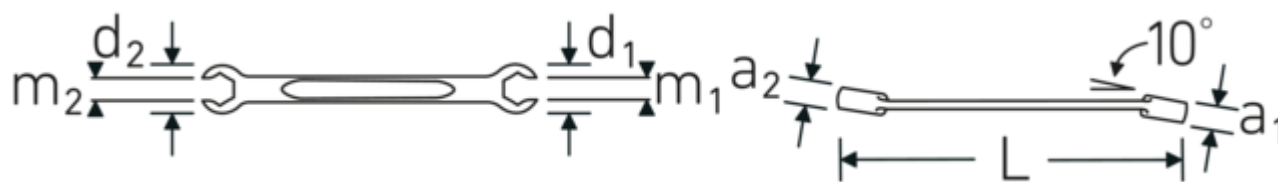

Descripción.

- con hexágono
- DIN 3118/ISO 3318
- Chrome-Alloy-Steel, cromadas

Ventajas.

con hexágono

Tecnologías y prestaciones.

Anti-Slip-Drive

El perfil especial AS-Drive permite la transmisión de fuerzas elevadas a las superficies planas de los tornillos sin dañarlos. Esto también evita que la cabeza del tornillo se desgarre.

Anillos de pared delgada

El fino diámetro de las paredes de nuestros anillos facilita el trabajo en espacios reducidos. Los lados del anillo son más altos que las tuercas estándar, lo que evita que se atasquen.

Dibujo técnico.

Atributos técnicos.

a1	8,5 mm
a2	9,5 mm
Perfil de salida	AS-drive hexagonal
d1	19,5 mm
d2	22,5 mm
DIN	DIN 3118 / ISO 3318
Longitud mm (L)	160 mm
m1	7,1 mm
m2	9 mm
Superficie	cromado
Anchura de los planos 1 [mm]	10 mm
Posición del anillo	10 °
Anchura de los planos 2 [mm]	12 mm