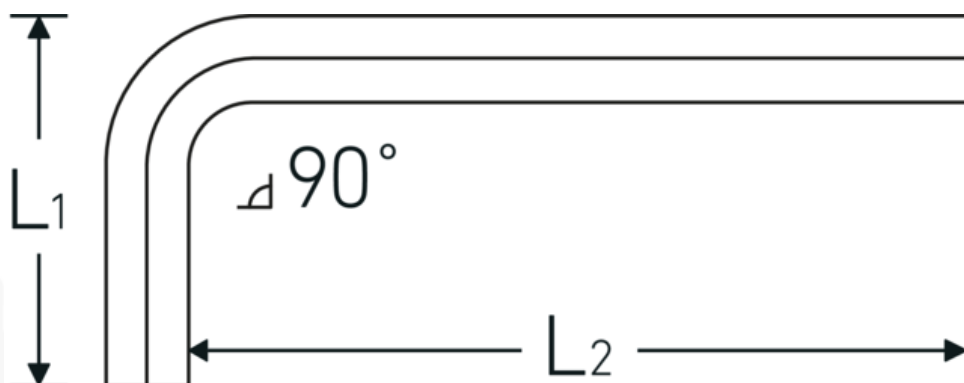

Sekskantet vinkelskruetrækker

10760

Art. nr. 43153024
GTIN 4018754332236
Model 10760 24
WINKELSCHRAUBENDREHER
SECHSKANT

Betegnelse. Sekskantet vinkelskruetrækker Sekskantsdrev 24mm L.90mm x 224mm

Egenskaber.

- DIN ISO 2936
- til skruer med indv. sekskant
- Chrom-Vanadium, forniklet (0,7; 0,9; 1,3 mm. bruneret)

Fordele.

DIN ISO 2936

Teknisk tegning.

Tekniske egenskaber.

Udgangsprofil

Sekskant

Logistiske data.

Dybde mm. (IFS)

233

Udvendig sekskant (mm.)	24 mm	Bredde mm. (IFS)	112
DIN	DIN ISO 2936	Højde mm. (IFS)	27
L1	90 mm	Længde (pakket, mm.)	340
L2	224 mm	Bredde (pakket, mm.)	106
		Højde (pakket, mm.)	28
		Volym (förpackad, dm3)	1.00912 dm3
		Art. nr.	43153024
		Vægt (brutto, kg)	1,216
		Vægt PAP (kg)	0,000
		Vægt PVC (kg)	0,008
		GTIN	4018754332236
		Oprindelsesland AWR	GERMANY
		Oprindelsesregion	Nordrhein-Westfalen
		WEEE/ElektroG	nicht ear-pflichtig
		Toldtarif nr.	82054000
		Pakkestandard	1
		Vægt (g)	1220 g