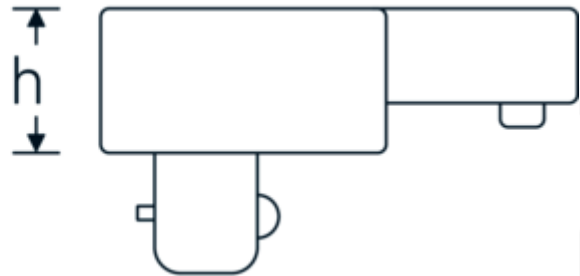

Insteekvierkant

734

Artikelnr. **58240004**
GTIN **4018754034451**
Model **734/4**

Aanwijzing.

Insteekvierkant Buiten vierkant 1/4" Wkz.Aufn.9 x 12

Technische tekening.

Technische kenmerken.

Extern vierkant [inch]	1/4 "
Breedte mm (b)	20 mm
Gr.	4
Afmeting gereedschapshouder [vierkant inwendig]	9 x 12 mm
Hoogte mm (h)	14 mm
max. koppel	40 N·m
S	17,5 mm

Logistieke gegevens.

Diepte mm (IFS)	44
Breedte mm (IFS)	22
Hoogte mm (IFS)	22
WEEE/ElektroG	nicht ear-pflichtig
Lengte (verpakt, mm)	44
Breedte (verpakt, mm)	22
Hoogte (verpakt, mm)	22
Volume (verpakt, dm ³)	0.021296 dm ³
Artikelnr.	58240004
Gewicht (bruto, KG)	0,074

Varianten.

Artikelnr.	Modelnr. (ERP)	Beschrijving	GTIN
58240004	734/4	Insteekvierkant Buiten vierkant 1/4" Wkz.Aufn.9 x 12	4018754034451
58240005	734/5	Insteekvierkant Buiten vierkant 3/8" Wkz.Aufn.9 x 12	4018754034468
58240010	734/10	Insteekvierkant Buiten vierkant 1/2" Wkz.Aufn.9 x 12	4018754034475
58240020	734/20	Insteekvierkant Buiten vierkant 1/2" Wkz.Aufn.14 x 18	4018754034482
58240040	734/40	Insteekvierkant Buiten vierkant 3/4" Wkz.Aufn.14 x 18	4018754034499