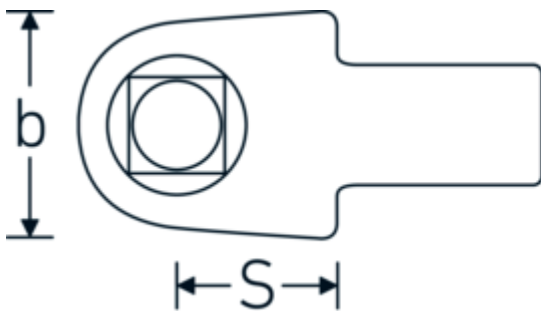

Insteekvierkant

734

Artikelnr. **58240004**
GTIN **4018754034451**
Model **734/4**

Aanwijzing.

Insteekvierkant Buiten vierkant 1/4" Wkz.Aufn.9 x 12

Technische tekening.

Technische kenmerken.

Extern vierkant [inch]	1/4 "
Breedte mm (b)	20 mm
Gr.	4
Afmeting gereedschapshouder [vierkant inwendig]	9 x 12 mm
Hoogte mm (h)	14 mm
max. koppel	40 N·m
S	17,5 mm

Logistieke gegevens.

Diepte mm (IFS)	44
Breedte mm (IFS)	22
Hoogte mm (IFS)	22
WEEE/ElektroG	nicht ear-pflichtig
Lengte (verpakt, mm)	44
Breedte (verpakt, mm)	22
Hoogte (verpakt, mm)	22
Volume (verpakt, dm ³)	0.021296 dm ³
Artikelnr.	58240004
Gewicht (bruto, KG)	0,074