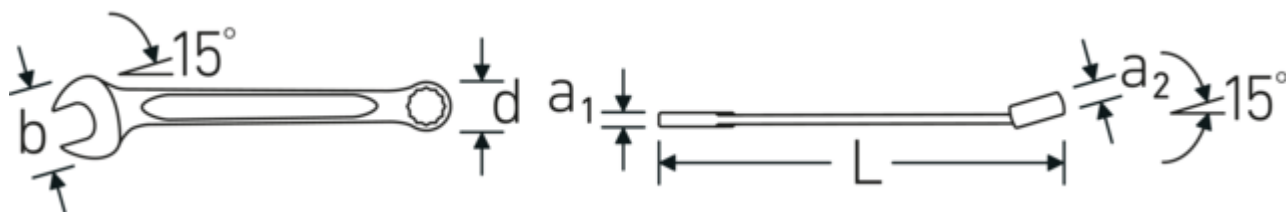

Tekniske egenskaber.

a1	8,4 mm
a2	14,5 mm
Bredde mm. (b)	62 mm
d	40,6 mm
DIN	DIN 3113 Form A / ISO 7738 Form A
Længde mm. (L)	320 mm
Kæbeposition	15 °
Overflade	forkromet
Nøglestørrelse 1 [mm.]	28 mm
Ringposition	15 °
Nøglestørrelse 2 [mm.]	28 mm
t	5 mm

Logistiske data.

Dybde mm. (IFS)	325
Bredde mm. (IFS)	62
Højde mm. (IFS)	23
Længde (pakket, mm.)	325
Bredde (pakket, mm.)	100
Højde (pakket, mm.)	63
Volym (förpackad, dm³)	2.0475 dm³
Art. nr.	40082828
Vægt (brutto, kg)	1,840
Vægt PAP (kg)	0,000
Vægt PVC (kg)	0,015
GTIN	4018754018932
Oprindelsesland AWR	GERMANY
Oprindelsesregion	Nordrhein-Westfalen
WEEE/ElektroG	nicht ear-pflichtig