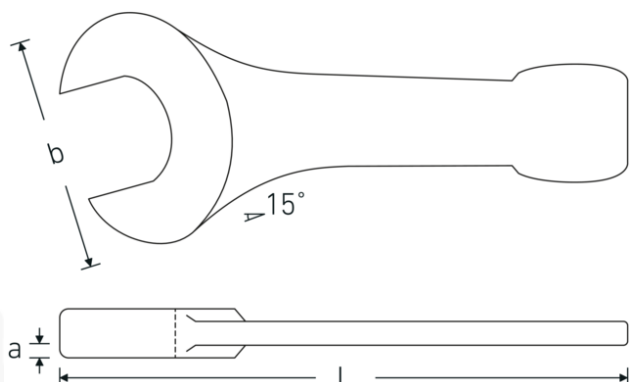

## Slag gaffelnøgle

4204

Art. nr. **42040065**  
GTIN **4018754023745**  
Model **4204 65**

**Betegnelse.** Slaggaffelnøgle Str. 65mm L.342mm

**Egenskaber.**

- DIN 133
- specialstål, stålgrå

## Teknisk tegning.

## Tekniske egenskaber.

**a** 27 mm  
**Bredde mm. (b)** 138 mm

## Logistiske data.

**Dybde mm. (IFS)** 345  
**Bredde mm. (IFS)** 135

<b>DIN</b>	DIN 133	<b>Højde mm. (IFS)</b>	30
<b>Længde mm. (L)</b>	342 mm	<b>Længde (pakket, mm.)</b>	345
<b>Nøglestørrelse 1 [mm.]</b>	65 mm	<b>Bredde (pakket, mm.)</b>	135
		<b>Højde (pakket, mm.)</b>	30
		<b>Volym (förpackad, dm3)</b>	1.39725 dm3
		<b>Art. nr.</b>	42040065
		<b>Vægt (brutto, kg)</b>	3,285
		<b>Vægt PAP (kg)</b>	0,000
		<b>Vægt PVC (kg)</b>	0,000
		<b>GTIN</b>	4018754023745
		<b>Oprindelsesland AWR</b>	GERMANY
		<b>Oprindelsesregion</b>	Nordrhein-Westfalen
		<b>WEEE/ElektroG</b>	nicht ear-pflichtig
		<b>Toldtarif nr.</b>	82041100
		<b>Pakkestandard</b>	1
		<b>Vægt (g)</b>	3285 g