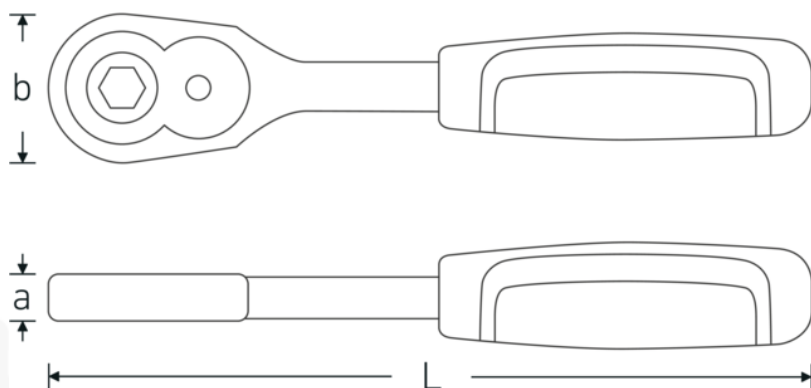

Bits-spärrskaft

415B 2K

Art. no. **11131011**
GTIN **4018754182480**
Model **415 B 2K**

Label. 1/4 RSW.16° L.117mm

- Features.**
- omställbar
 - 22 kuggar
 - med 2-komponentshandtag
 - med invändig sexkant 1/4"
 - DIN 3126/ISO 1173 D 6,3
 - för direktfattning av 1/4" bits
 - invändigt sexkantsgrepp med ringfjäder
 - bits kan enkelt sättas i, fästas och tas bort

Technical Drawing.

Technical Attributes.

a 12 mm
Invändigt drev sexkant (tum) 1/4

Logistics data.

Djup mm (IFS) 115
Bredd mm (IFS) 22

Antal tänder	22	Höjd mm (IFS)	18
Arbetsvinkel	16 °	WEEE/ElektroG	nicht ear-pflichtig
Bredd mm (b)	22 mm	Längd (packad, mm)	120
DIN	DIN 3126 / ISO 1173 Form D 6,3	Bredd (packad, mm)	90
Längd mm (L)	117 mm	Höjd (packad, mm)	20
		Volym (förpackad, dm3)	0.216 dm3
		Art. no.	11131011
		Vikt (brutto, kg)	0,385
		Vikt PAP (kg)	0,000
		Vikt PVC (kg)	0,004
		GTIN	4018754182480
		Ursprungsland AWR	GERMANY
		Ursprungsregion	Nordrhein-Westfalen
		Tulltaxa nr.	82042000
		Förpackningsstandard	5
		Vikt (g)	76 g