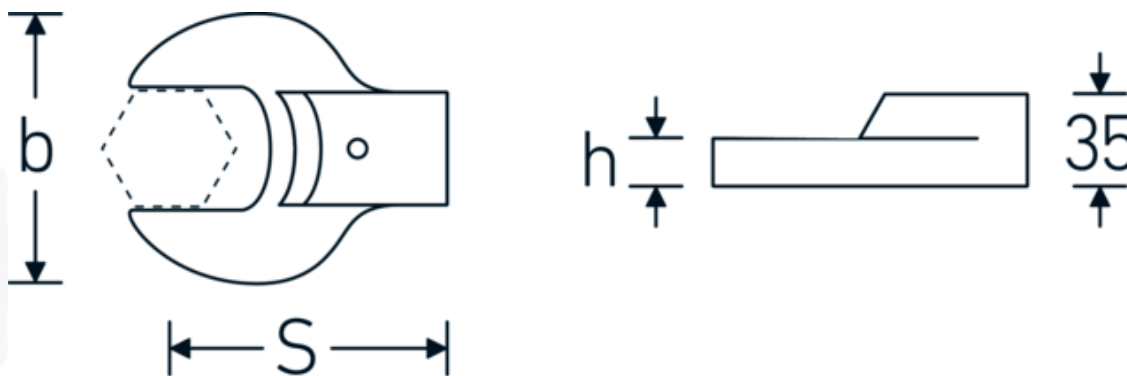

Opsteeksteeksleutel

731/80

Artikelnr. **58218036**
GTIN **4018754109500**
Model **731/80 36**

Aanwijzing.

Opsteeksteeksleutel Maat 36mm Wkz.Aufn.24,5 x 28

Eigenschappen.

- Voor momentsleutels met houder voor slipgereedschap
- Vastgezet door penvergrendeling
- Verchroomd over nikkel, duurzaam en spaanbestendig
- Drop forged, gehard en gekoeld in een oliebad
- Extreem veerkrachtig, uitzonderlijk duurzaam

Voordelen.

Voor momentsleutels met opname voor opsteekgereedschappen

Technische tekening.

Technische kenmerken.

Breedte mm (b)	74 mm
Maat gereedschapshouder buitenvierkant	24,5 x 28 mm
Hoogte mm (h)	15 mm
S	95 mm
Sleutelplaatdikte [mm]	36 mm

Logistieke gegevens.

Diepte mm (IFS)	112
Breedte mm (IFS)	74
Hoogte mm (IFS)	35
WEEE/ElektroG	nicht ear-pflichtig
Lengte (verpakt, mm)	112
Breedte (verpakt, mm)	74
Hoogte (verpakt, mm)	35
Volume (verpakt, dm3)	0.29008 dm3
Artikelnr.	58218036
Gewicht (bruto, KG)	0,705
Gewicht PAP (KG)	0,000
Gewicht PVC (KG)	0,005
GTIN	4018754109500
Land van oorsprong AWR	GERMANY
Regio van oorsprong	Nordrhein-Westfalen
Douanetarief nr.	82041100
Verpakkingsstandaard	1
Gewicht (g)	620 g

Varianten.

Artikelnr.	Modelnr. (ERP)	Beschrijving	GTIN
58218024	731/80 24	Opsteeksteeksleutel Maat 24mm Wkz.Aufn.24,5 x 28	4018754132249
58218027	731/80 27	Opsteeksteeksleutel Maat 27mm Wkz.Aufn.24,5 x 28	4018754132256
58218030	731/80 30	Opsteeksteeksleutel Maat 30mm Wkz.Aufn.24,5 x 28	4018754132263
58218032	731/80 32	Opsteeksteeksleutel Maat 32mm Wkz.Aufn.24,5 x 28	4018754132270
58218034	731/80 34	Opsteeksteeksleutel Maat 34mm Wkz.Aufn.24,5 x 28	4018754132287
58218036	731/80 36	Opsteeksteeksleutel Maat 36mm Wkz.Aufn.24,5 x 28	4018754109500
58218041	731/80 41	Opsteeksteeksleutel Maat 41mm Wkz.Aufn.24,5 x 28	4018754109517
58218046	731/80 46	Opsteeksteeksleutel Maat 46mm Wkz.Aufn.24,5 x 28	4018754109524