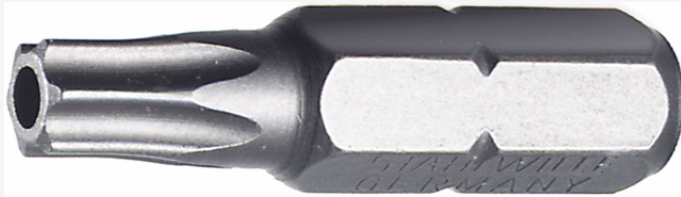

Bit screwdriver socket

1440-1446

Product no. **08160020**
GTIN **4018754011421**
Model **1442 T 20 BIT-
SCHRAUBENDREHEREINSATZ**

Label. Bit screwdriver socket T20 Hex C 6,3 L.26mm

Features.

- with hollow point
- for inside TORX® screws (TORX® Tamper Resistant)

Technical Attributes.

Drive profile	TORX®
External hex (inch)	1/4
DIN	DIN 3126 / ISO 1173
Size of output profile	T20
Length mm (L)	26 mm
Model no.	1442
External hex drive	C 6,3

Logistics data.

Depth mm (IFS)	26
Width mm (IFS)	7
Height mm (IFS)	7
WEEE/ElektroG	nicht ear-pflichtig
Length (packed, mm)	85
Width (packed, mm)	35
Height (packed, mm)	7
Volume (packed, dm3)	0.020825 dm3
Product no.	08160020
Weight (gross, kg)	0,063
Weight PAP (kg)	0,000
Weight PVC (kg)	0,002
GTIN	4018754011421
Country of origin AWR	GERMANY
Region of origin	Nordrhein-Westfalen
Customs tariff no.	82079030
Packing standard	10
Weight	6 g

Variants.

Product no.	Model no. (ERP)	Description	GTIN
08160010	1440 T 10 BIT-SCHRAUBENDREHEREINSATZ	Bit screwdriver socket T10 Hex C 6,3 L.26mm	4018754011407
08160015	1441 T 15 BIT-SCHRAUBENDREHEREINSATZ	Bit screwdriver socket T15 Hex C 6,3 L.26mm	4018754011414
08160020	1442 T 20 BIT-SCHRAUBENDREHEREINSATZ	Bit screwdriver socket T20 Hex C 6,3 L.26mm	4018754011421
08160025	1443 T 25 BIT-SCHRAUBENDREHEREINSATZ	Bit screwdriver socket T25 Hex C 6,3 L.26mm	4018754011438
08160027	1444 T 27 BIT-SCHRAUBENDREHEREINSATZ	Bit screwdriver socket T27 Hex C 6,3 L.26mm	4018754011445
08160030	1445 T 30 BIT-SCHRAUBENDREHEREINSATZ	Bit screwdriver socket T30 Hex C 6,3 L.26mm	4018754011452
08160040	1446 T 40 BIT-SCHRAUBENDREHEREINSATZ	Bit screwdriver socket T40 Hex C 6,3 L.26mm	4018754011469