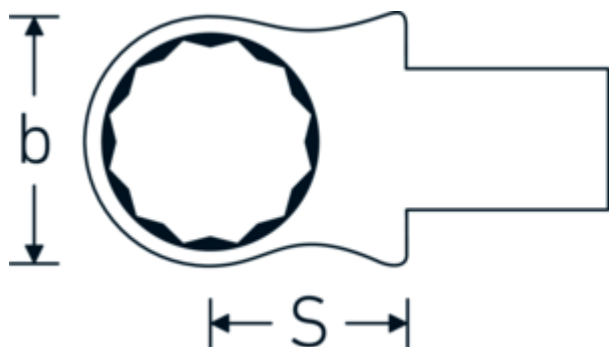

Ring-Einsteckwerkzeug

732/40

Art.-Nr. 58224015

GTIN 4018754034215

Modell 732/40 15

Bezeichnung.

Ring-Einsteckwerkzeug SW 15mm Wkz.Aufn.14 x 18

Eigenschaften.

- Doppelsechskant mit AS-Drive-Profil
- für Drehmomentschlüssel mit Vierkantaufnahme
- Verchromung über Nickel, dauerhaft und abplatzsicher
- im Gesenk geschmiedet, gehärtet und im Ölbad abgekühlt
- stark belastbar, außergewöhnlich langlebig

Technische Zeichnung.

Technische Attribute.

Breite mm (b)	24 mm
Größe Wkz.-Aufnahme [Innenvierkant]	14 x 18 mm
Höhe mm (h)	11 mm
S	25 mm

Logistikdaten.

Tiefe mm (IFS)	63
Breite mm (IFS)	31
Höhe mm (IFS)	21
WEEE/ElektroG	nicht ear-pflichtig
Länge (verpackt, mm)	69

Schlüsselweite [mm]	15 mm	Breite (verpackt, mm)	34
		Höhe (verpackt, mm)	22
		Volumen (verpackt, dm³)	0.051612 dm ³
		Art.-Nr.	58224015
		Gewicht (brutto, kg)	0,130
		Gewicht PAP (kg)	0,000
		Gewicht PVC (kg)	0,002
		GTIN	4018754034215
		Ursprungsland AWR	GERMANY
		Ursprungsregion	Nordrhein-Westfalen
		Zolltarifnr.	82041100
		Packnorm	1
		Gewicht (g)	128 g