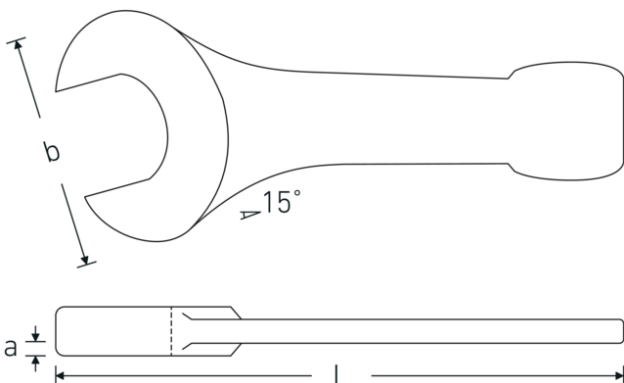

Steekslagsleutel

4204

Artikelnr. **42040036**
GTIN **4018754023684**
Model **4204 36**

Aanwijzing.

Steekslagsleutel Maat 36mm L.215mm

Eigenschappen.

- DIN 133
- gelegeerd staal, staalgrijs

Voordelen.

DIN 133

Technische tekening.

Technische kenmerken.

a 17,5 mm
Breedte mm (b) 76 mm

Logistieke gegevens.

Diepte mm (IFS) 213
Breedte mm (IFS) 75

DIN	DIN 133	Hoogte mm (IFS)	19
Lengte mm (L)	215 mm	Lengte (verpakt, mm)	213
Flatbreedte 1 [mm]	36 mm	Breedte (verpakt, mm)	75
		Hoogte (verpakt, mm)	19
		Volume (verpakt, dm3)	0.303525 dm3
		Artikelnr.	42040036
		Gewicht (bruto, KG)	0,698
		Gewicht PAP (KG)	0,000
		Gewicht PVC (KG)	0,000
		GTIN	4018754023684
		Land van oorsprong AWR	GERMANY
		Regio van oorsprong	Nordrhein-Westfalen
		WEEE/ElektroG	nicht ear-pflichtig
		Douanetarief nr.	82041100
		Verpakkingsstandaard	1
		Gewicht (g)	698 g