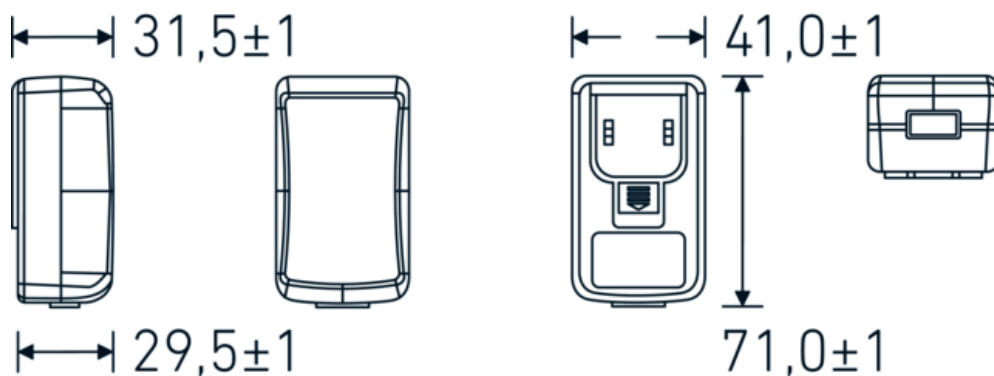

### Technical Drawing.

### Logistics data.

Djup mm (IFS)	150
Bredd mm (IFS)	100
Höjd mm (IFS)	50
WEEE/ElektroG	Kleingeräte B2C
Längd (packad, mm)	150
Bredd (packad, mm)	100
Höjd (packad, mm)	50
Volym (förpackad, dm3)	0.75 dm3
Art. no.	52110063