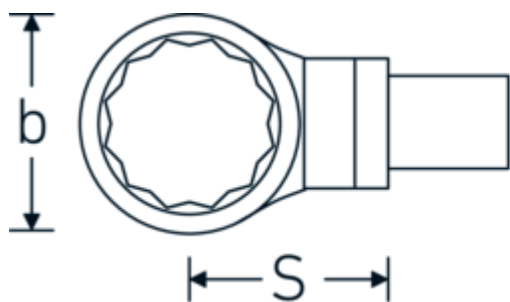

Ring-Einsteckwerkzeug

732/100

Art.-Nr. 58221055
GTIN 4018754238842
Modell 732/100 SW 55

Bezeichnung.

Ring-Einsteckwerkzeug SW 55mm Wkz.Aufn.22 x 28

Eigenschaften.

- Doppelsechskant mit AS-Drive-Profil
- für Drehmomentschlüssel mit Vierkantaufnahme
- Verchromung über Nickel, dauerhaft und abplatzsicher
- im Gesenk geschmiedet, gehärtet und im Ölbad abgekühlt
- stark belastbar, außergewöhnlich langlebig

Technische Zeichnung.

Technische Attribute.

Breite mm (b)	84 mm
Größe Wkz.-Aufnahme [Innenvierkant]	22 x 28 mm
Höhe mm (h)	21 mm
S	55 mm
Schlüsselweite [mm]	55 mm

Logistikdaten.

Tiefe mm (IFS)	138
Breite mm (IFS)	84
Höhe mm (IFS)	32
WEEE/ElektroG	nicht ear-pflichtig
Länge (verpackt, mm)	142
Breite (verpackt, mm)	85

Höhe (verpackt, mm)	33
Volumen (verpackt, dm³)	0.39831 dm ³
Art.-Nr.	58221055
Gewicht (brutto, kg)	0,780
Gewicht PAP (kg)	0,000
Gewicht PVC (kg)	0,006
GTIN	4018754238842
Ursprungsland AWR	GERMANY
Ursprungsregion	Nordrhein-Westfalen
Zolltarifnr.	82041100
Packnorm	1
Gewicht (g)	776 g

Varianten.

Art.-Nr.	Modell-Nr. (ERP)	Bezeichnung	GTIN
58221024	732/100 SW 24	Ring-Einsteckwerkzeug SW 24mm Wkz.Aufn.22 x 28	4018754238750
58221027	732/100 SW 27	Ring-Einsteckwerkzeug SW 27mm Wkz.Aufn.22 x 28	4018754238767
58221030	732/100 SW 30	Ring-Einsteckwerkzeug SW 30mm Wkz.Aufn.22 x 28	4018754238774
58221032	732/100 SW 32	Ring-Einsteckwerkzeug SW 32mm Wkz.Aufn.22 x 28	4018754238781
58221034	732/100 SW 34	Ring-Einsteckwerkzeug SW 34mm Wkz.Aufn.22 x 28	4018754238798
58221036	732/100 SW 36	Ring-Einsteckwerkzeug SW 36mm Wkz.Aufn.22 x 28	4018754238804
58221041	732/100 SW 41	Ring-Einsteckwerkzeug SW 41mm Wkz.Aufn.22 x 28	4018754238811
58221046	732/100 SW 46	Ring-Einsteckwerkzeug SW 46mm Wkz.Aufn.22 x 28	4018754238828
58221050	732/100 SW 50	Ring-Einsteckwerkzeug SW 50mm Wkz.Aufn.22 x 28	4018754238835
58221055	732/100 SW 55	Ring-Einsteckwerkzeug SW 55mm Wkz.Aufn.22 x 28	4018754238842
58221060	732/100 SW 60	Ring-Einsteckwerkzeug SW 60mm Wkz.Aufn.22 x 28	4018754238859