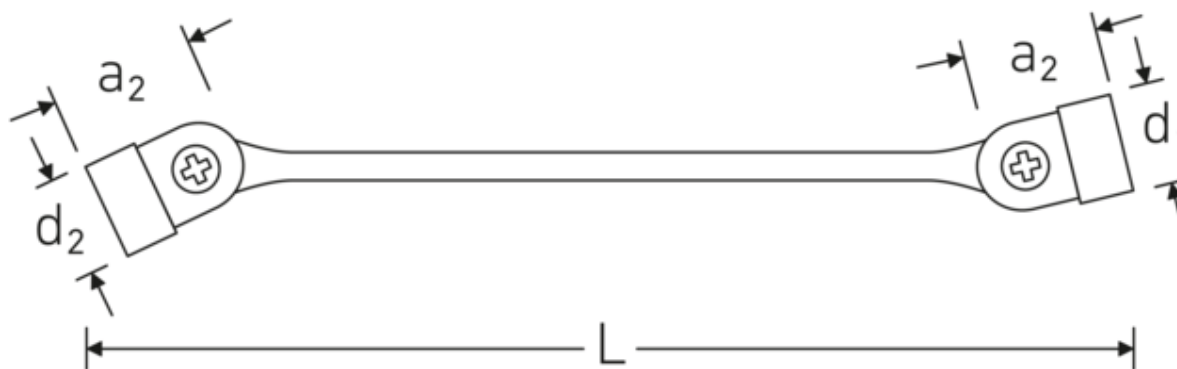

Ventajas.

con hexágono doble

Tecnologías y prestaciones.

Anti-Slip-Drive

El perfil especial AS-Drive permite la transmisión de fuerzas elevadas a las superficies planas de los tornillos sin dañarlos. Esto también evita que la cabeza del tornillo se desgarre.

Perfil de doble T

Nuestras llaves combinadas y de estrella tienen un rebaje adicional en el centro de la herramienta. Similar al principio de una viga en T doble, proporciona una enorme capacidad de carga y la máxima resistencia a la vez que reduce el peso.

Dibujo técnico.

Atributos técnicos.

a1	19,7 mm
a2	20,9 mm
Perfil de salida	Hexágono doble AS-drive
d1	35 mm
d2	37 mm
Longitud mm (L)	227 mm
Superficie	cromado
Anchura de los planos 1 [mm]	14 mm
Anchura de los planos 2 [mm]	15 mm

Datos logísticos.

Profundidad mm (IFS)	227
Anchura mm (IFS)	22
Altura mm (IFS)	22
Longitud (empaquetada, mm)	229
Anchura (empaquetada, mm)	105
Altura en pulgadas	42
Volumen (envasado, dm3)	1.00989 dm3
Núm. art.	43011415
Peso (bruto, kg)	1,970
Peso PAP (kg)	0,000
Peso PVC (kg)	0,014
GTIN	4018754025732
País de origen AWR	GERMANY
Región de origen	Nordrhein-Westfalen
RAEE/Ley eléctrica	nicht ear-pflichtig
Arancel de aduanas núm.	82041100
Norma de embalaje	10
Peso	197 g