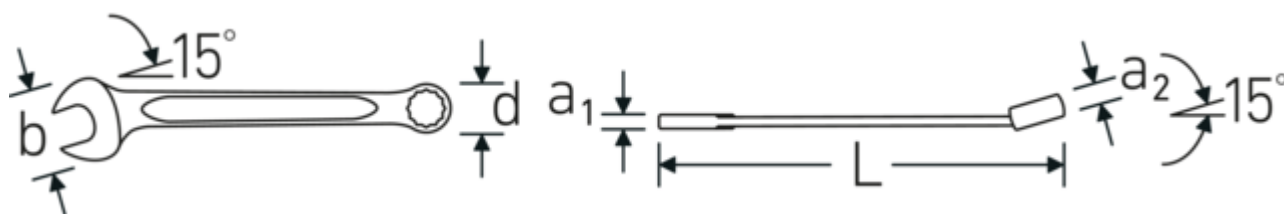

Tekniske egenskaber.

a1	9,4 mm
a2	17 mm
Bredde mm. (b)	75 mm
d	48 mm
DIN	DIN 3113 Form A / ISO 7738 Form A
Længde mm. (L)	450 mm
Kæbeposition	15 °
Overflade	forkromet
Nøglestørrelse 1 [mm.]	34 mm
Ringposition	15 °
Nøglestørrelse 2 [mm.]	34 mm
t	1 mm

Logistiske data.

Dybde mm. (IFS)	450
Bredde mm. (IFS)	75
Højde mm. (IFS)	17
Længde (pakket, mm.)	455
Bredde (pakket, mm.)	75
Højde (pakket, mm.)	17
Volym (förpackad, dm3)	0.580125 dm3
Art. nr.	40083434
Vægt (brutto, kg)	0,683
Vægt PAP (kg)	0,000
Vægt PVC (kg)	0,019
GTIN	4018754018987
Oprindelsesland AWR	GERMANY
Oprindelsesregion	Nordrhein-Westfalen
WEEE/ElektroG	nicht ear-pflichtig