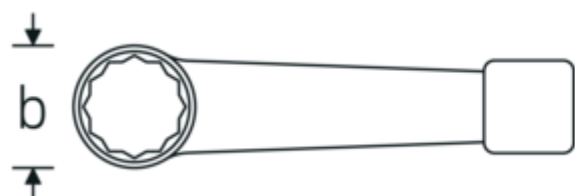

## Llaves de percusión con boca en estrella

**4205**

Núm. art. **42050075**  
GTIN **4018754024322**  
Modelo **4205 75**

**Designación.** Llave de anillo de impacto SW 75mm Long.325mm

**Descripción.**

- DIN 7444
- acero especial, gris acero

## Dibujo técnico.

42050165	4205 165	Llave de anillo de impacto SW 165mm Long.650mm	4018754024506
42050170	4205 170	Llave de anillo de impacto SW 170mm Long.650mm	4018754024513
42050175	4205 175	Llave de anillo de impacto SW 175mm Long.650mm	4018754024520
42050180	4205 180	Llave de anillo de impacto SW 180mm Long.650mm	4018754024537
42050210	4205 210	Llave de anillo de impacto SW 210mm Long.750mm	4018754024575