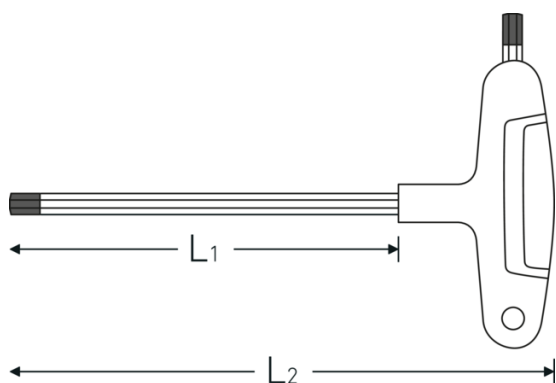

## Sechskant-Schraubendreher

10768

Art.-Nr. 43253040

GTIN 4018754319398

Modell 10768 4

### Bezeichnung.

Sechskant-Schraubendreher Abtriebssechskant 4 mm L.150mm

### Eigenschaften.

- für Innensechskantschrauben
- mit zwei Abtrieben
- schwarze Spitze
- mit 2-Komponenten-Quergriff
- Chrome Alloy Steel, mattverchromt

### Technische Attribute.

Abtriebsprofil	Sechskant
Abtriebssechskant außen (mm)	4 mm
L1	150 mm
L2	176 mm