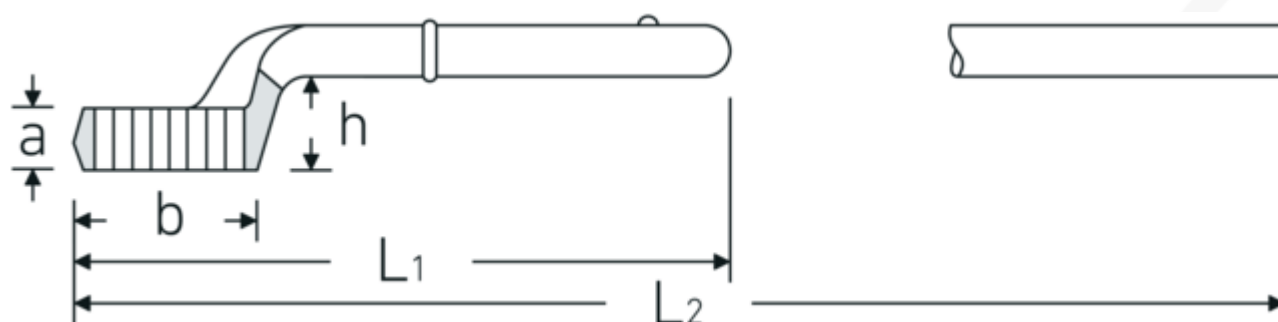

## Zugringschlüssel

5

Art.-Nr. 42020041  
GTIN 4018754023486  
Modell 5 41

**Bezeichnung.** Zugringschlüssel SW 41 mm L.265 mm

**Eigenschaften.**

- mit Doppelsechskant
- ohne Handgriff
- L<sub>2</sub> = Länge mit Handgriff 5 1/2
- Chrome Alloy Steel, verchromt

### Technische Zeichnung.

### Technische Attribute.

a	22 mm
Breite mm (b)	62 mm
für Modell	2
Höhe mm (h)	39,5 mm
L1	265 mm
L2	750 mm

### Logistikdaten.

Tiefe mm (IFS)	268
Breite mm (IFS)	62
Höhe mm (IFS)	57
WEEE/ElektroG	nicht ear-pflichtig
Länge (verpackt, mm)	268
Breite (verpackt, mm)	62

<b>Legierung</b>	Chrome Alloy Steel	<b>Höhe (verpackt, mm)</b>	57
<b>Oberfläche</b>	verchromt	<b>Volumen (verpackt, dm<sup>3</sup>)</b>	0.947112 dm <sup>3</sup>
<b>Schlüsselweite 1 [mm]</b>	41 mm	<b>Art.-Nr.</b>	42020041
		<b>Gewicht (brutto, kg)</b>	0,910
		<b>Gewicht PAP (kg)</b>	0,000
		<b>Gewicht PVC (kg)</b>	0,000
		<b>GTIN</b>	4018754023486
		<b>Ursprungsland AWR</b>	GERMANY
		<b>Ursprungsregion</b>	Nordrhein-Westfalen
		<b>Zolltarifnr.</b>	82041100
		<b>Packnorm</b>	1
		<b>Gewicht (g)</b>	910 g