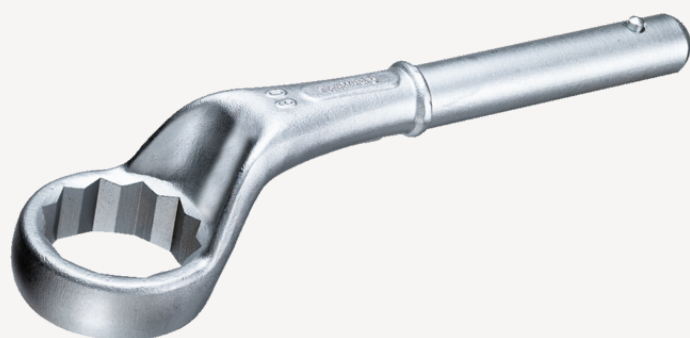

## Zugringschlüssel

5

Art.-Nr. 42020041  
GTIN 4018754023486  
Modell 5 41

**Bezeichnung.** Zugringschlüssel SW 41 mm L.265 mm

**Eigenschaften.**

- mit Doppelsechskant
- ohne Handgriff
- L<sub>2</sub> = Länge mit Handgriff 5 1/2
- Chrome Alloy Steel, verchromt

### Technische Zeichnung.

### Technische Attribute.

a	22 mm
Breite mm (b)	62 mm
für Modell	2
Höhe mm (h)	39,5 mm
L1	265 mm
L2	750 mm