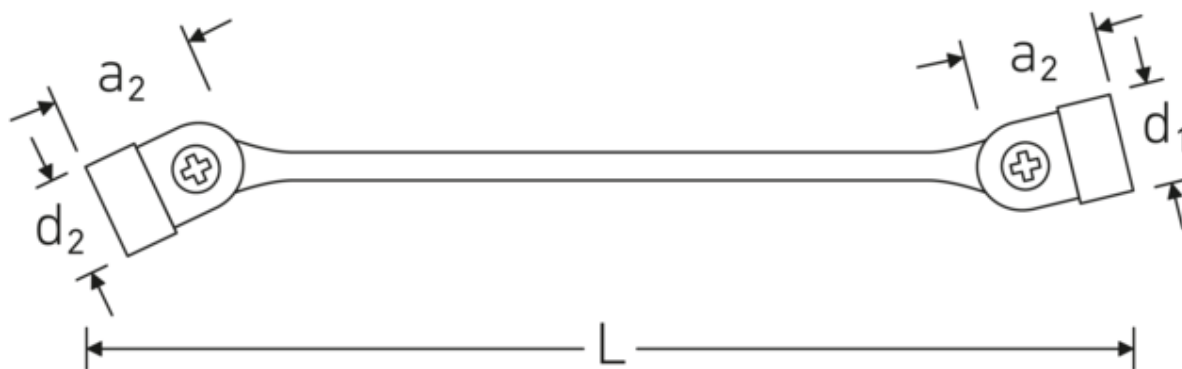

Dobbelt lednøgle FLEXI

FLEXI 29

Art. nr. **43011719**
GTIN **4018754025770**
Model **FLEXI 29 17 x 19**

Betegnelse.

Dobbeltlednøgle FLEXI Str. 17 x 19 mm L.250mm

Egenskaber.

- med dobbelt sekskant
- Chrome-Alloy-Steel, forkromet

Fordele.

med dobbeltsekskant

Teknologier og funktioner.

Anti-Slip-Drive

Den specielle AS-Drive profil muliggør høj kraftoverførsel til skrue- og boltens flader uden at beskadige dem. Dette forhindrer også, at skruehovedet rives af.

Dobbelt T-profil

Vores kombinations- og ringgaffelnøgler har en ekstra fordybning i midten af værktøjet. Ligesom princippet med en dobbelt T-bjælke giver dette en enorm bæreevne og maksimal styrke, samtidig med at vægten reduceres.

Teknisk tegning.

Tekniske egenskaber.

a1	23,7 mm
a2	26,3 mm
Udgangsprofil	Dobbeltsekskant AS-drive
d1	39 mm
d2	41 mm
Længde mm. (L)	250 mm
Nøglestørrelse 1 [mm.]	17 mm
Nøglestørrelse 2 [mm.]	19 mm

Logistiske data.