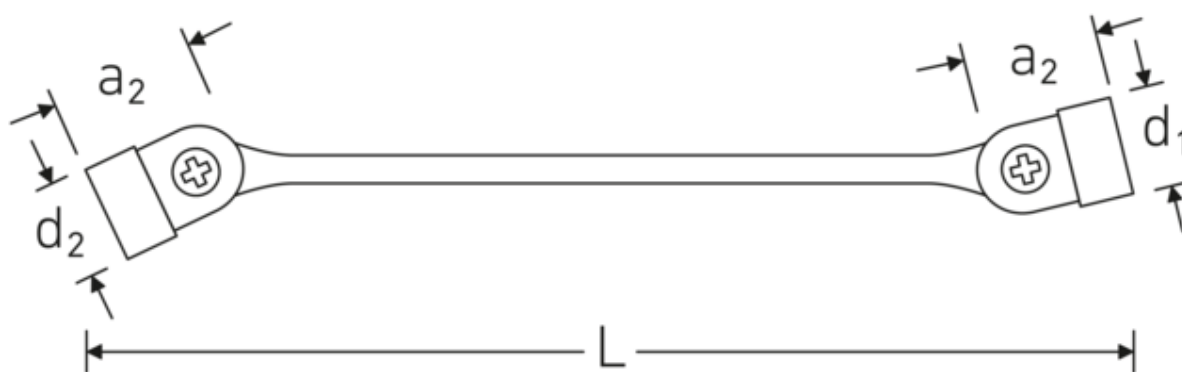

Dobbelt lednøgle FLEXI

FLEXI 29

Art. nr. **43011415**
GTIN **4018754025732**
Model **FLEXI 29 14 x 15**

Betegnelse.

Dobbeltlednøgle FLEXI Str. 14 x 15 mm L.227mm

Egenskaber.

- med dobbelt sekskant
- Chrome-Alloy-Steel, forkromet

Fordele.

med dobbeltsekskant

Teknologier og funktioner.

Anti-Slip-Drive

Den specielle AS-Drive profil muliggør høj kraftoverførsel til skrues og boltens flader uden at beskadige dem. Dette forhindrer også, at skruehovedet rives af.

Dobbelt T-profil

Vores kombinations- og ringgaffelnøgler har en ekstra fordybning i midten af værktøjet. Ligesom princippet med en dobbelt T-bjælke giver dette en enorm bæreevne og maksimal styrke, samtidig med at vægten reduceres.

Teknisk tegning.

Tekniske egenskaber.

a1	19,7 mm
a2	20,9 mm
Udgangsprofil	Dobbeltsekskant AS-drive
d1	35 mm
d2	37 mm
Længde mm. (L)	227 mm
Nøglestørrelse 1 [mm.]	14 mm
Nøglestørrelse 2 [mm.]	15 mm

Logistiske data.