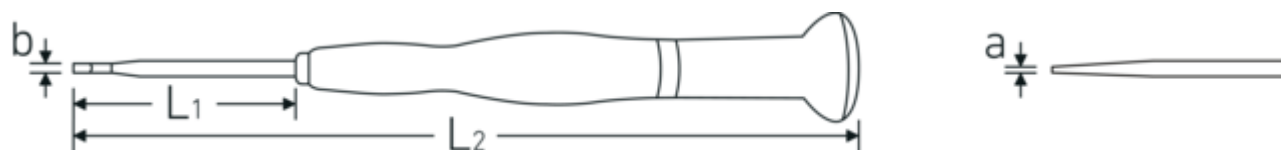

Rysunek techniczny.

Atrybuty techniczne.

a	0,25 mm
Profil wyjściowy	Szczelina
Szerokość mm (b)	1.2 mm
DIN	DIN ISO 8764
Gr.	3
L1	40 mm
L2	140 mm

Dane logistyczne.

Głębokość mm (IFS)	143
Szerokość mm (IFS)	20
Wysokość mm (IFS)	20
Długość (w opakowaniu, mm)	158
Szerokość (w opakowaniu, mm)	80
Wysokość (w opakowaniu, mm)	28
Objętość (w opakowaniu, dm³)	0.35392 dm³
Art. nr	47513003
Waga (brutto, kg)	0,098
Waga PAP (kg)	0,039
Waga PVC (kg)	0,000
GTIN	4018754283033
Kraj pochodzenia AWR	GERMANY
Region pochodzenia	Nordrhein-Westfalen
WEEE/ElektroG	nicht ear-pflichtig
Nr taryfy celnej	82054000
Standard pakowania	5
Waga (g)	12 g

Variants.

Art. nr	Nr modelu (ERP)	Oznaczenie	GTIN
47513001	4751 1	Wkrętak płaski 0,16mm x 0.8mm Dł.40mm	4018754283019
47513002	4751 2	Wkrętak płaski 0,18mm x 1mm Dł.40mm	4018754283026
47513003	4751 3	Wkrętak płaski 0,25mm x 1.2mm Dł.40mm	4018754283033
47513004	4751 4	Wkrętak płaski 0,3mm x 1.5mm Dł.40mm	4018754283040
47513005	4751 5	Wkrętak płaski 0,3mm x 1.8mm Dł.60mm	4018754283057