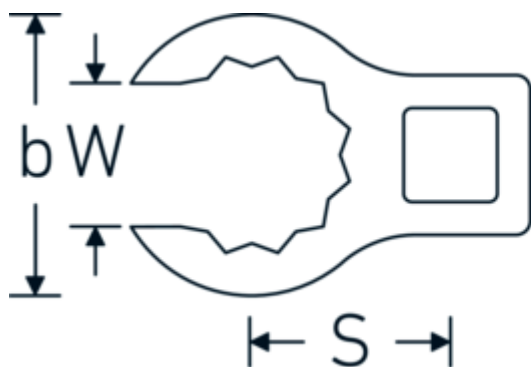

Crowning-Schlüssel, metrisch

440

Art.-Nr. 01190009
GTIN 4018754140985
Modell 440 9

Bezeichnung.

1/4 " Crowring-Schlüssel SW 9mm L.28,5mm

Eigenschaften.

- Doppelsechskant mit AS-Drive-Profil
- Chrome Alloy Steel, verchromt

Technische Zeichnung.

Technische Attribute.

a	13,5 mm
Antriebsvierkant innen (Zoll)	1/4 "
Breite mm (b)	18,2 mm
Länge mm (L)	28,5 mm
S	14 mm
Schlüsselweite [mm]	9 mm
W	6,7 mm

Logistikdaten.

Tiefe mm (IFS)	27
Breite mm (IFS)	17
Höhe mm (IFS)	8
WEEE/ElektroG	nicht ear-pflichtig
Länge (verpackt, mm)	105
Breite (verpackt, mm)	25
Höhe (verpackt, mm)	12