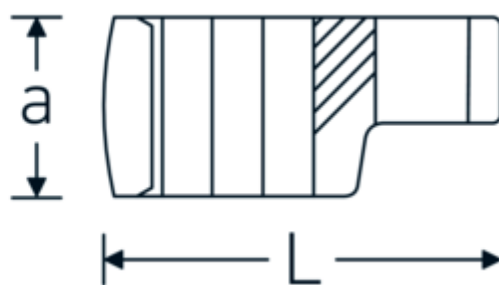

Crowning-Schlüssel, metrisch

440

Art.-Nr. 01190009
GTIN 4018754140985
Modell 440 9

Bezeichnung.

1/4 " Crowring-Schlüssel SW 9mm L.28,5mm

Eigenschaften.

- Doppelsechskant mit AS-Drive-Profil
- Chrome Alloy Steel, verchromt

Technische Zeichnung.

Technische Attribute.

a	13,5 mm
Antriebsvierkant innen (Zoll)	1/4 "
Breite mm (b)	18,2 mm
Länge mm (L)	28,5 mm
S	14 mm
Schlüsselweite [mm]	9 mm
W	6,7 mm

Logistikdaten.

Tiefe mm (IFS)	27
Breite mm (IFS)	17
Höhe mm (IFS)	8
WEEE/ElektroG	nicht ear-pflichtig
Länge (verpackt, mm)	105
Breite (verpackt, mm)	25
Höhe (verpackt, mm)	12