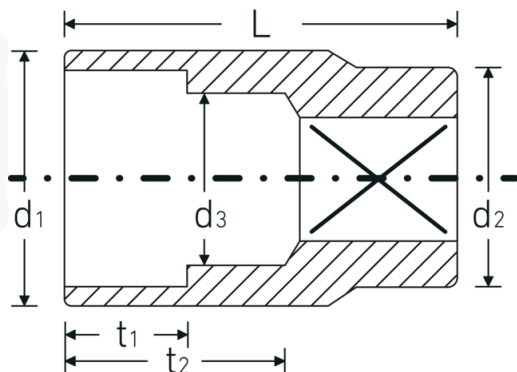

Steckschlüsseinsätze 1/2", metrisch

52

Art.-Nr. 03030026

GTIN 4018754005987

Modell 52 26

Bezeichnung.

1/2 " Steckschlüsseinsatz SW 26mm L.42mm

Eigenschaften.

Technische Zeichnung.

Technische Attribute.

Abtriebsprofil	Sechskant AS-Drive
Antriebsvierkant innen (Zoll)	1/2 "
d1	34,4 mm
d2	25 mm
d3	23 mm
DIN	DIN 3124 / ISO 2725-1, ASME B 107.5M, DIN EN 3709
Länge mm (L)	42 mm
Schlüsselweite [mm]	26 mm
t1	18,5 mm
t2	24,3 mm

Logistikdaten.

Tiefe mm (IFS)	42
Breite mm (IFS)	35
Höhe mm (IFS)	35
WEEE/ElektroG	nicht ear-pflichtig
Länge (verpackt, mm)	108
Breite (verpackt, mm)	75
Höhe (verpackt, mm)	48
Volumen (verpackt, dm3)	0.3888 dm3
Art.-Nr.	03030026
Gewicht (brutto, kg)	0,630
Gewicht PAP (kg)	0,000
Gewicht PVC (kg)	0,006
GTIN	4018754005987
Ursprungsland AWR	GERMANY
Ursprungsregion	Nordrhein-Westfalen
Zolltarifnr.	82042000
Packnorm	5
Gewicht (g)	132 g

Varianten.

Art.-Nr.	Modell-Nr. (ERP)	Bezeichnung	GTIN
03030008	52 8	1/2 " Steckschlüsseleinsatz SW 8mm L.38mm	4018754005802
03030009	52 9	1/2 " Steckschlüsseleinsatz SW 9mm L.38mm	4018754005819
03030010	52 10	1/2 " Steckschlüsseleinsatz SW 10mm L.38mm	4018754005826
03030011	52 11	1/2 " Steckschlüsseleinsatz SW 11mm L.38mm	4018754005833
03030012	52 12	1/2 " Steckschlüsseleinsatz SW 12mm L.38mm	4018754005840
03030013	52 13	1/2 " Steckschlüsseleinsatz SW 13mm L.38mm	4018754005857
03030014	52 14	1/2 " Steckschlüsseleinsatz SW 14mm L.38mm	4018754005864
03030015	52 15	1/2 " Steckschlüsseleinsatz SW 15mm L.38mm	4018754005871
03030016	52 16	1/2 " Steckschlüsseleinsatz SW 16mm L.38mm	4018754005888
03030017	52 17	1/2 " Steckschlüsseleinsatz SW 17mm L.38mm	4018754005895
03030018	52 18	1/2 " Steckschlüsseleinsatz SW 18mm L.38mm	4018754005901
03030019	52 19	1/2 " Steckschlüsseleinsatz SW 19mm L.38mm	4018754005918
03030020	52 20	1/2 " Steckschlüsseleinsatz SW 20mm L.42mm	4018754005925
03030021	52 21	1/2 " Steckschlüsseleinsatz SW 21mm L.42mm	4018754005932