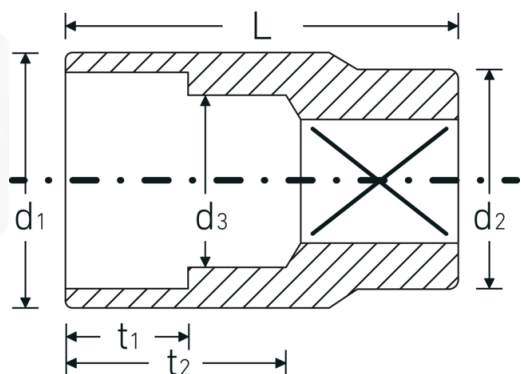

Steckschlüsseinsätze 1/2", metrisch

52

Art.-Nr. 03030012

GTIN 4018754005840

Modell 52 12

Bezeichnung.

1/2 " Steckschlüsseinsatz SW 12mm L.38mm

Eigenschaften.

Technische Zeichnung.

Technische Attribute.

Abtriebsprofil	Sechskant AS-Drive
Antriebsvierkant innen (Zoll)	1/2 "
d1	17 mm
d2	22 mm
d3	11 mm
DIN	DIN 3124 / ISO 2725-1, ASME B 107.5M, DIN EN 3709
Länge mm (L)	38 mm
Schlüsselweite [mm]	12 mm
t1	13 mm
t2	22 mm

Logistikdaten.

Tiefe mm (IFS)	38
Breite mm (IFS)	23
Höhe mm (IFS)	23
WEEE/ElektroG	nicht ear-pflichtig
Länge (verpackt, mm)	128
Breite (verpackt, mm)	58
Höhe (verpackt, mm)	40
Volumen (verpackt, dm3)	0.29696 dm3
Art.-Nr.	03030012
Gewicht (brutto, kg)	0,520
Gewicht PAP (kg)	0,000
Gewicht PVC (kg)	0,006
GTIN	4018754005840
Ursprungsland AWR	GERMANY
Ursprungsregion	Nordrhein-Westfalen
Zolltarifnr.	82042000
Packnorm	10
Gewicht (g)	52 g

Varianten.

Art.-Nr.	Modell-Nr. (ERP)	Bezeichnung	GTIN
03030008	52 8	1/2 " Steckschlüsseleinsatz SW 8mm L.38mm	4018754005802
03030009	52 9	1/2 " Steckschlüsseleinsatz SW 9mm L.38mm	4018754005819
03030010	52 10	1/2 " Steckschlüsseleinsatz SW 10mm L.38mm	4018754005826
03030011	52 11	1/2 " Steckschlüsseleinsatz SW 11mm L.38mm	4018754005833
03030012	52 12	1/2 " Steckschlüsseleinsatz SW 12mm L.38mm	4018754005840
03030013	52 13	1/2 " Steckschlüsseleinsatz SW 13mm L.38mm	4018754005857
03030014	52 14	1/2 " Steckschlüsseleinsatz SW 14mm L.38mm	4018754005864
03030015	52 15	1/2 " Steckschlüsseleinsatz SW 15mm L.38mm	4018754005871
03030016	52 16	1/2 " Steckschlüsseleinsatz SW 16mm L.38mm	4018754005888
03030017	52 17	1/2 " Steckschlüsseleinsatz SW 17mm L.38mm	4018754005895
03030018	52 18	1/2 " Steckschlüsseleinsatz SW 18mm L.38mm	4018754005901
03030019	52 19	1/2 " Steckschlüsseleinsatz SW 19mm L.38mm	4018754005918
03030020	52 20	1/2 " Steckschlüsseleinsatz SW 20mm L.42mm	4018754005925
03030021	52 21	1/2 " Steckschlüsseleinsatz SW 21mm L.42mm	4018754005932