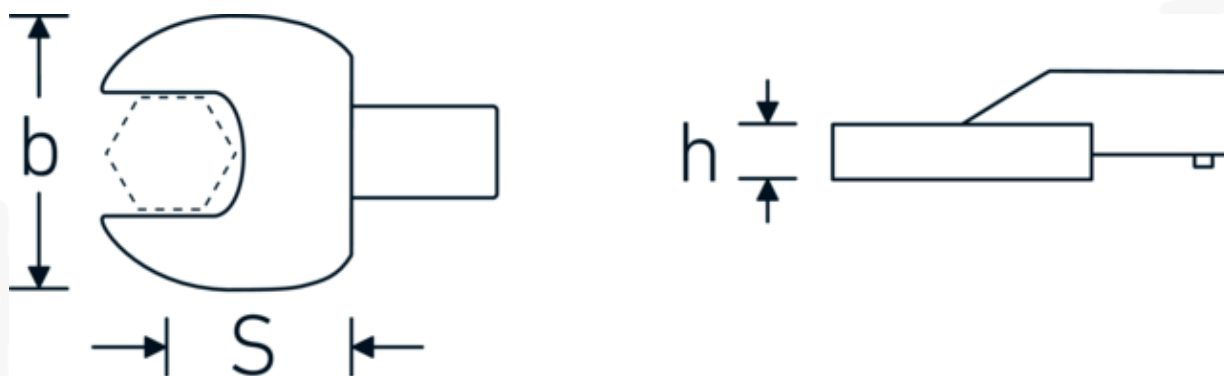

Embout à fourche

731/100

Réf. n° 58211060

GTIN 4018754238743

Modèle 731/100 SW 60

Désignation.

Clé plate à emboîter Taille 60mm Porte Outil 22 x 28

Caractéristiques.

- Pour clés dynamométriques avec prise carrée
- Fixation par goupille de sécurité
- Chromage sur nickel, durable et résistant à l'écaillage
- Forgé dans la matrice, trempé et refroidi en bain d'huile
- Extrêmement résistant, exceptionnellement durable

Avantages.

Pour les clés dynamométriques à embout carré

Dessin technique.

Attributs techniques.

Largeur mm (b)	124 mm
Taille du porte-outil [carré intérieur]	22 x 28 mm
Hauteur mm (h)	20 mm
S	55 mm
Ouverture [mm]	60 mm

Données logistiques.

Profondeur mm (IFS)	128
Largeur	125
Hauteur mm (IFS)	34
WEEE/ElektroG	nicht ear-pflichtig
Longueur (emballé, mm)	175
Largeur (emballé, mm)	125
Hauteur (emballé, mm)	35
Volume (emballé, dm3)	0.765625 dm3
Réf. n°	58211060
Poids (brut, kg)	1,250
Poids PAP (kg)	0,000
Poids PVC (kg)	0,005
GTIN	4018754238743
Pays d'origine AWR	GERMANY
Région d'origine	Nordrhein-Westfalen
Position tarifaire	82041100
Emballage	1
Poids	1241 g