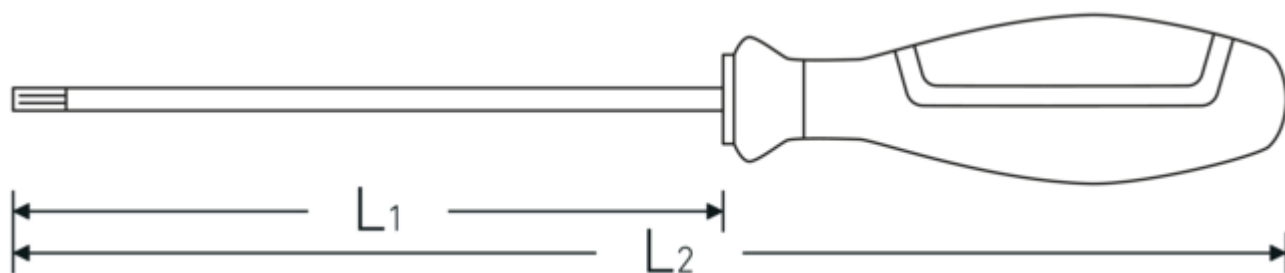

- per viti con profilo interno TORX®
- Chrome-Alloy-Steel, cromati opachi
- punta nera

Vantaggi.

per viti con profilo interno TORX®

Caratteristiche del prodotto.

Lavorazione artigianale eccellente.

Le lame sono realizzate in Chrome Alloy Steel di qualità industriale estremamente fine, temprate e ancorate all'impugnatura in modo che rimangano in posizione.

Tecnologie e caratteristiche.

DRALL+

Il nostro manico DRALL+ è antiscivolo ed ergonomiche. L'ampia zona di presa protegge le dita e un fermo per la mano impedisce lo scivolamento o il rotolamento accidentale dell'utensile.

Disegno tecnico.

Attributi tecnici.

| | |
|------------------------------|--------|
| Profilo di uscita | TORX® |
| Dimensioni Profilo di uscita | T10 |
| L1 | 80 mm |
| L2 | 165 mm |

Dati logistici.

| | |
|-----------------------------|---------------------|
| Profondità mm (IFS) | 165 |
| Larghezza mm (IFS) | 30 |
| Altezza mm (IFS) | 30 |
| Lunghezza (imballata, mm) | 185 |
| Larghezza (imballata, mm) | 80 |
| Altezza (imballata, mm) | 45 |
| Volume (imballato, dm3) | 0.666 dm3 |
| N° Art. | 46503010 |
| Peso (lordo, kg) | 0,228 |
| Peso PAP (kg) | 0,038 |
| Peso PVC (kg) | 0,000 |
| GTIN | 4018754278046 |
| Paese di origine AWR | GERMANY |
| Regione di origine | Nordrhein-Westfalen |
| RAEE/Legge sull'elettricità | nicht ear-pflichtig |
| N. tariffa doganale | 82054000 |
| Standard di imballaggio | 5 |
| Peso [mm] | 35 g |