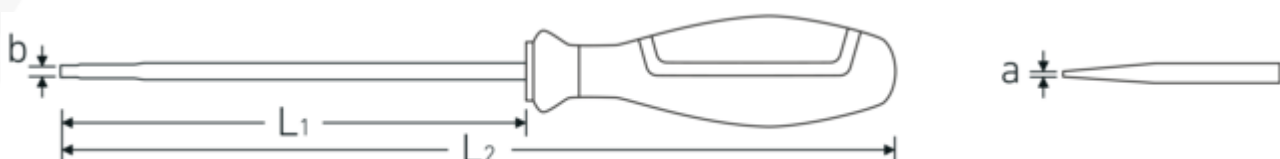

Eigenschaften.

- für Schlitzschrauben
- reduzierter Klingendurchmesser zum Erreichen tiefliegender Verschraubungen
- Klingenspitze mit integrierter Schutzisolierung
- VDE-isoliert bis 1000 V
- schutzisoliert nach IEC 60900-AC 1000 V / DC 1500 V
- schwarze Klingenspitze
- 3-Komponenten-Griff mit Kopflaserung
- Chrome Alloy Steel

Technologien und Leistungsmerkmale.

3-Komponenten-Griff

Unser 3-Komponenten-Griff vereint harte, weiche und spezialfaserbeschichtete Komponenten, die ihm seine optimierte Ergonomie, maximale Kraftübertragung und erhöhte Sicherheit bei täglicher Nutzung verleihen.

Technische Zeichnung.

Technische Attribute.

a	0,8 mm
Abtriebsprofil	Schlitz
Breite mm (b)	4 mm
DIN	DIN EN 60900
Gr.	4
L1	100 mm
L2	205 mm

Logistikdaten.

Tiefe mm (IFS)	203
Breite mm (IFS)	25
Höhe mm (IFS)	25
WEEE/ElektroG	nicht ear-pflichtig
Länge (verpackt, mm)	205
Breite (verpackt, mm)	110
Höhe (verpackt, mm)	62
Volumen (verpackt, dm3)	1.3981 dm3
Art.-Nr.	46613040
Gewicht (brutto, kg)	0,516
Gewicht PAP (kg)	0,082
Gewicht PVC (kg)	0,000
GTIN	4018754338108
Ursprungsland AWR	GERMANY
Ursprungsregion	Nordrhein-Westfalen
Zolltarifnr.	82054000
Packnorm	10
Gewicht (g)	55 g