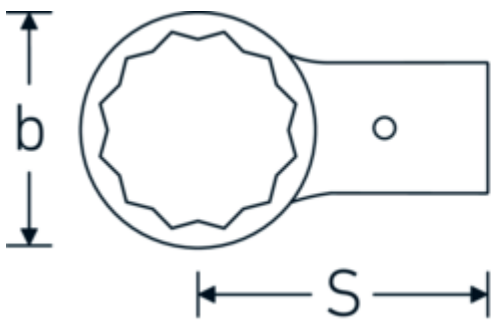

### Bezeichnung.

Ring-Aufsteckwerkzeug SW 41mm Wkz.Aufn.24,5 x 28

### Eigenschaften.

- Doppelsechskant mit AS-Drive-Profil
- für Drehmomentschlüssel mit Aufnahme für Aufsteckwerkzeuge
- Verchromung über Nickel, dauerhaft und abplatzsicher
- im Gesenk geschmiedet, gehärtet und im Ölbad abgekühlt
- stark belastbar, außergewöhnlich langlebig

### Technische Attribute.

Breite mm (b)	61 mm
Gr. Wkz.-Aufnahme Außenvierkant	24,5 x 28 mm
Höhe mm (h)	18 mm
S	95 mm
Schlüsselweite [mm]	41 mm