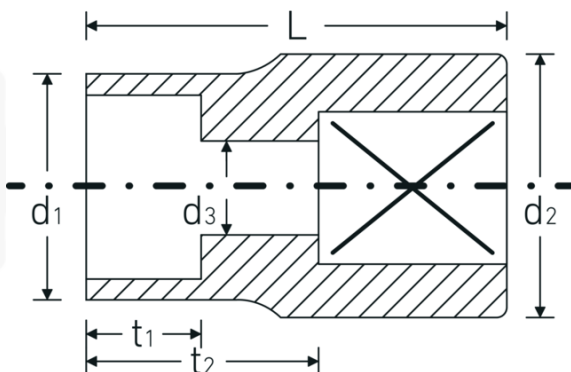

TORX® Steckschlüsseinsätze 1/2"

50TX

Art.-Nr. 03270014

GTIN 4018754007288

Modell 50 TX E 14

Bezeichnung. 1/2 " Steckschlüsseinsatz L.38mm

Eigenschaften.

- für Außen-TORX® Schrauben
- 1/2" Innenvierkant-Antrieb
- HPQ® Hochleistungsstahl, verchromt

Technische Zeichnung.

Technische Attribute.

Abtriebsprofil	TORX®
Antriebsvierkant innen (Zoll)	1/2 "
d1	16,7 mm
d2	22 mm
d3	8 mm
Größe Abtriebsprofil	E14
Länge mm (L)	38 mm
t1	11 mm
t2	22 mm

Logistikdaten.

Tiefe mm (IFS)	38
Breite mm (IFS)	22
Höhe mm (IFS)	22
WEEE/ElektroG	nicht ear-pflichtig
Länge (verpackt, mm)	100
Breite (verpackt, mm)	85
Höhe (verpackt, mm)	41
Volumen (verpackt, dm3)	0.3485 dm3
Art.-Nr.	03270014
Gewicht (brutto, kg)	0,560
Gewicht PAP (kg)	0,000
Gewicht PVC (kg)	0,006
GTIN	4018754007288
Ursprungsland AWR	GERMANY
Ursprungsregion	Nordrhein-Westfalen
Zolltarifnr.	82042000
Packnorm	10
Gewicht (g)	56 g

Varianten.

Art.-Nr.	Modell-Nr. (ERP)	Bezeichnung	GTIN
03270010	50 TX E 10	1/2 " Steckschlüsseleinsatz L.38mm	4018754007257
03270011	50 TX E 11	1/2 " Steckschlüsseleinsatz L.38mm	4018754007264
03270012	50 TX E 12	1/2 " Steckschlüsseleinsatz L.38mm	4018754007271
03270014	50 TX E 14	1/2 " Steckschlüsseleinsatz L.38mm	4018754007288
03270016	50 TX E 16	1/2 " Steckschlüsseleinsatz L.38mm	4018754007295
03270018	50 TX E 18	1/2 " Steckschlüsseleinsatz L.38mm	4018754007301
03270020	50 TX E 20	1/2 " Steckschlüsseleinsatz L.38mm	4018754007318
03270024	50 TX E 24	1/2 " Steckschlüsseleinsatz L.41,2mm	4018754007325