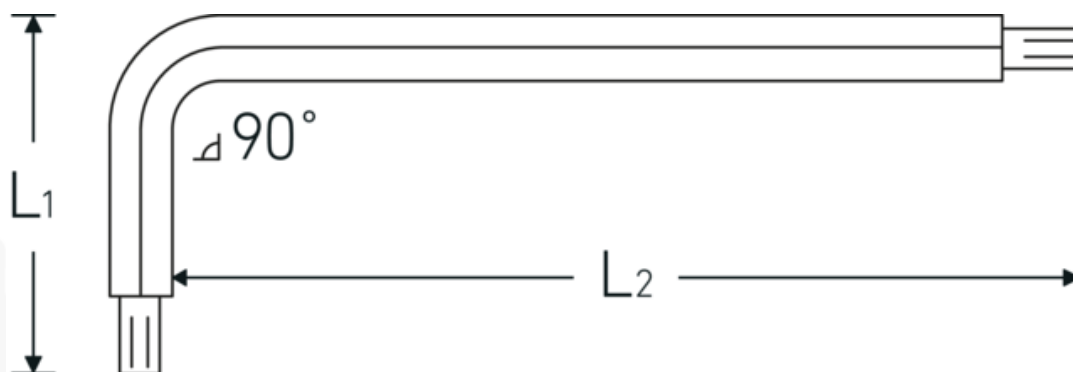

Rysunek techniczny.