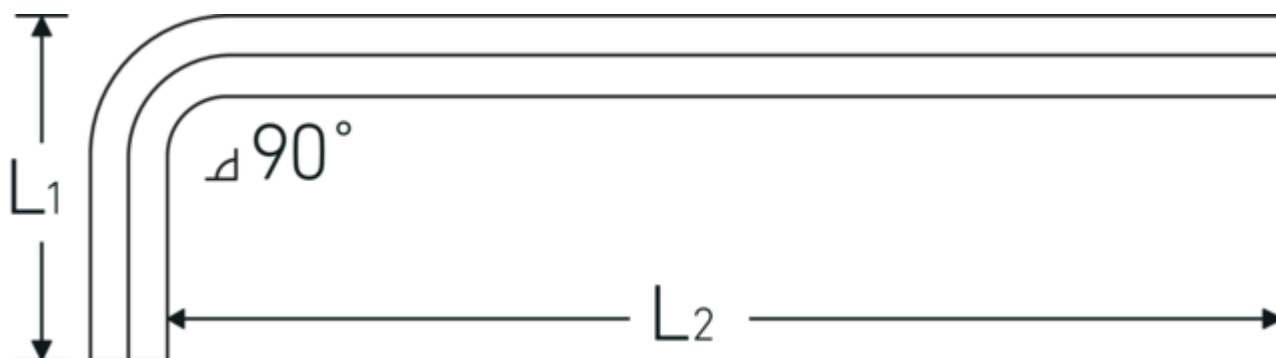

10765

Art. no. 43213002
 GTIN 4018754332427
 Model 10765 2
**WINKELSCHRAUBENDREHER
 SECHSKANT**

Label.

Utgång sexkant 2mm L.16mm x 100mm

Technical Drawing.

Technical Attributes.

Utgång sexkant utsida (mm)	2 mm
DIN	DIN ISO 2936
L1	16 mm
L2	100 mm

Logistics data.

Djup mm (IFS)	102
Bredd mm (IFS)	19
Höjd mm (IFS)	2
Längd (packad, mm)	175
Bredd (packad, mm)	100
Höjd (packad, mm)	3
Volym (förpackad, dm ³)	0.0525 dm ³
Art. no.	43213002
Vikt (brutto, kg)	0,040
Vikt PAP (kg)	0,000

Art. no.	Modell no. (ERP)	Beteckning	GTIN
43213015	10765 1.5 WINKELSCHRAUBENDREHER SECHSKANT	Utgång sexkant 1,5mm L.14mm x 90mm	4018754332410
43213002	10765 2 WINKELSCHRAUBENDREHER SECHSKANT	Utgång sexkant 2mm L.16mm x 100mm	4018754332427
43213025	10765 2.5 WINKELSCHRAUBENDREHER SECHSKANT	Utgång sexkant 2,5mm L.18mm x 112mm	4018754332434
43213003	10765 3 WINKELSCHRAUBENDREHER SECHSKANT	Utgång sexkant 3mm L.20mm x 126mm	4018754332441
43213004	10765 4 WINKELSCHRAUBENDREHER SECHSKANT	Utgång sexkant 4mm L.25mm x 140mm	4018754332458
43213005	10765 5 WINKELSCHRAUBENDREHER SECHSKANT	Utgång sexkant 5mm L.28mm x 160mm	4018754332465
43213006	10765 6 WINKELSCHRAUBENDREHER SECHSKANT	Utgång sexkant 6mm L.32mm x 180mm	4018754332472
43213007	10765 7 WINKELSCHRAUBENDREHER SECHSKANT	Utgång sexkant 7mm L.34mm x 190mm	4018754332489
43213008	10765 8 WINKELSCHRAUBENDREHER SECHSKANT	Utgång sexkant 8mm L.36mm x 200mm	4018754332496
43213010	10765 10 WINKELSCHRAUBENDREHER SECHSKANT	Utgång sexkant 10mm L.40mm x 224mm	4018754332502
43213012	10765 12 WINKELSCHRAUBENDREHER SECHSKANT	Utgång sexkant 12mm L.45mm x 250mm	4018754332519