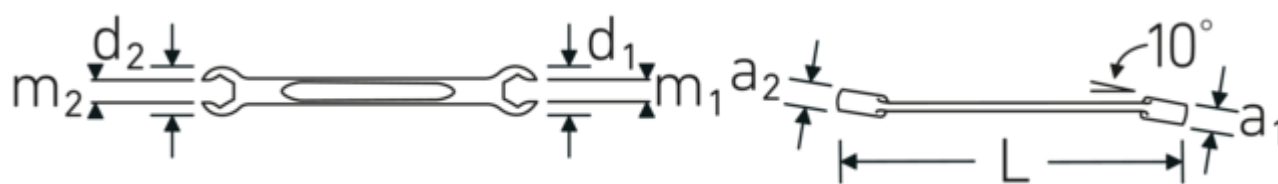

Rysunek techniczny.

Atrybuty techniczne.

a1	9,5 mm
a2	10,5 mm
Profil wyjściowy	sześciokąt AS-drive
d1	24 mm
d2	26 mm
DIN	DIN 3118 / ISO 3318
Długość mm (L)	180 mm
m1	9 mm
m2	11 mm
Szerokość w poprzek mieszkań 1 [mm]	12 mm
Pozycja pierścienia	10 °
Szerokość w poprzek mieszkań 2 [mm]	14 mm

Dane logistyczne.

Głębokość mm (IFS)	181
Szerokość mm (IFS)	27
Wysokość mm (IFS)	14
Długość (w opakowaniu, mm)	205
Szerokość (w opakowaniu, mm)	59
Wysokość (w opakowaniu, mm)	45
Objętość (w opakowaniu, dm³)	0.544275 dm³
Art. nr	41081214
Waga (brutto, kg)	0,890
Waga PAP (kg)	0,000
Waga PVC (kg)	0,010
GTIN	4018754021932
Kraj pochodzenia AWR	GERMANY
Region pochodzenia	Nordrhein-Westfalen
WEEE/ElektroG	nicht ear-pflichtig
Nr taryfy celnej	82041100
Standard pakowania	10
Waga (g)	89 g

Variants.

Art. nr	Nr modelu (ERP)	Oznaczenie	GTIN
41080810	OPEN RING 24 8 x 10	Dwustronny klucz oczkowy otwarty kątowy OPEN RING Rozmiar 8 mm Dł.145mm	4018754021888
41080911	OPEN RING 24 9 x 11	Dwustronny klucz oczkowy otwarty kątowy OPEN RING Rozmiar 9 mm Dł.155mm	4018754021895