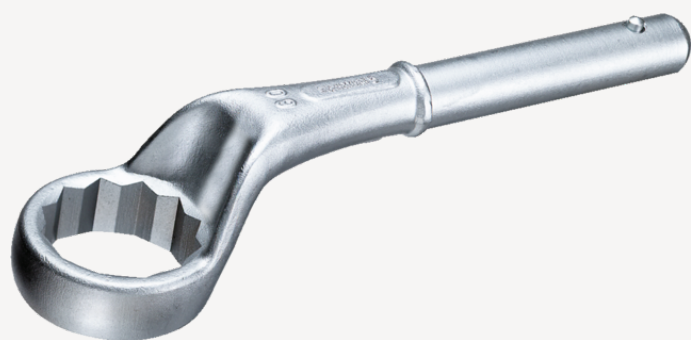

Klucze oczkowe jednostronne

5

Art. nr 42020060
GTIN 4018754023561
Modelka 5 60

Oznaczenie.

Klucz oczkowy pojedynczy do dociągania Rozmiar 60mm Dł.345mm

Właściwości.

- bez trzonu
- stal stopowa chromowa, chromowane

Rysunek techniczny.

Atrybuty techniczne.

a	30,5 mm
Szerokość mm (b)	90 mm
dla modelu	4
Wysokość mm (h)	49 mm
L1	345 mm
L2	1050 mm
Szerokość w poprzek mieszkań 1 [mm]	60 mm

Dane logistyczne.

Głębokość mm (IFS)	348
Szerokość mm (IFS)	90
Wysokość mm (IFS)	73
Długość (w opakowaniu, mm)	348
Szerokość (w opakowaniu, mm)	90
Wysokość (w opakowaniu, mm)	73