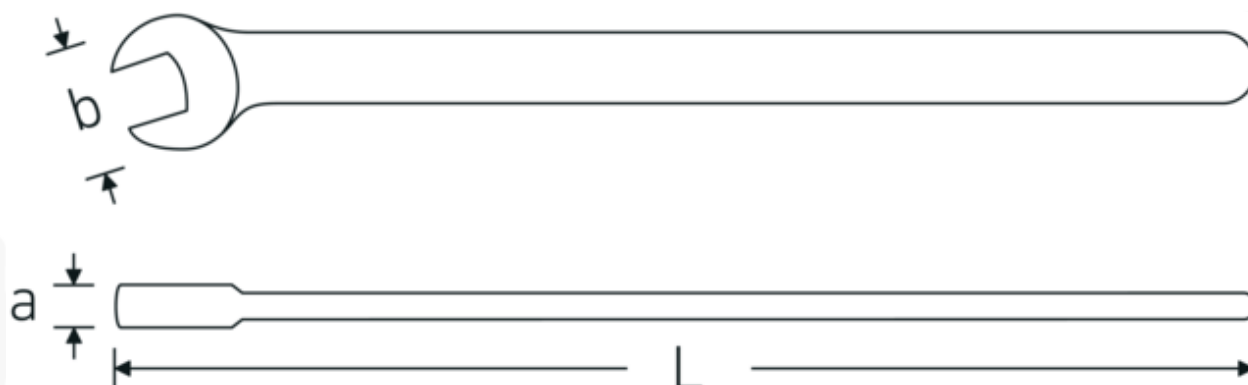

Jednostronne klucze płaskie VDE

12160 VDE

Art. nr 44180022
GTIN 4018754254019
Modelka 12160 VDE 22

Oznaczenie.

Klucz płaski jednostronny VDE Rozmiar 22mm Dł.248mm

Właściwości.

- stal stopowa chromowa, chromowane
- VDE izolowany do 1000 V
- DIN EN 60900
- #T; AC/1000 V

Zalety.

DIN EN 60900

Rysunek techniczny.

Atrybuty techniczne.

a	13,5 mm
Szerokość mm (b)	50 mm
DIN	DIN EN 60900
Długość mm (L)	248 mm
Szerokość w poprzek mieszkań 1 [mm]	22 mm

Dane logistyczne.

Głębokość mm (IFS)	249
Szerokość mm (IFS)	47
Wysokość mm (IFS)	14
Długość (w opakowaniu, mm)	300
Szerokość (w opakowaniu, mm)	100
Wysokość (w opakowaniu, mm)	15
Objętość (w opakowaniu, dm³)	0.45 dm ³
Art. nr	44180022
Waga (brutto, kg)	0,256
Waga PAP (kg)	0,000
Waga PVC (kg)	0,006
GTIN	4018754254019
Kraj pochodzenia AWR	GERMANY
Region pochodzenia	Nordrhein-Westfalen
WEEE/ElektroG	nicht ear-pflichtig
Nr taryfy celnej	82041100
Standard pakowania	1
Waga (g)	254 g

Variants.

Art. nr	Nr modelu (ERP)	Oznaczenie	GTIN
44180010	12160 VDE 10	Klucz płaski jednostronny VDE Rozmiar 10mm Dł.140,7mm	4018754253968
44180013	12160 VDE 13	Klucz płaski jednostronny VDE Rozmiar 13mm Dł.166,4mm	4018754253975
44180014	12160 VDE 14	Klucz płaski jednostronny VDE Rozmiar 14mm Dł.181mm	4018754253982
44180017	12160 VDE 17	Klucz płaski jednostronny VDE Rozmiar 17mm Dł.200mm	4018754253999
44180019	12160 VDE 19	Klucz płaski jednostronny VDE Rozmiar 19mm Dł.218mm	4018754254002
44180022	12160 VDE 22	Klucz płaski jednostronny VDE Rozmiar 22mm Dł.248mm	4018754254019