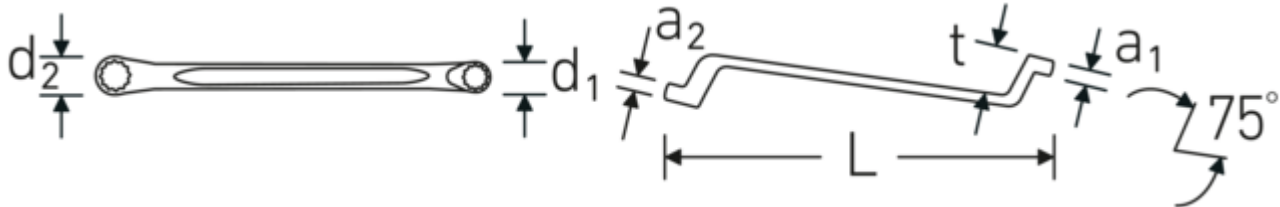

Extreem dunwandige ringen maken het mogelijk om op moeilijk bereikbare plaatsen in machines, auto's, fietsen enz. te werken.

Technologieën en kenmerken.

Dubbel-T-profiel

Onze combinatie- en ringsleutels hebben een extra uitsparing in het midden van het gereedschap. Vergelijkbaar met het principe van een dubbele T-balk biedt dit een enorme overdrachtscapaciteit en maximale sterkte bij een lager gewicht.

Dunwandige ringen

De smalle diameter van onze ringen vereenvoudigt het werk in krappe ruimtes. De zijkanten van de ringen zijn hoger dan bij standaardmoeren, waardoor vastlopen wordt voorkomen.

Technische tekening.

Technische kenmerken.

Aantal gereedschappen	10 st.
Bereik	6x7-30x32
Modelnr.	20/10

Logistieke gegevens.

Diepte mm (IFS)	390
Breedte mm (IFS)	80
Hoogte mm (IFS)	47
Lengte (verpakt, mm)	390
Breedte (verpakt, mm)	80
Hoogte (verpakt, mm)	47
Volume (verpakt, dm ³)	1.4664 dm ³
Artikelnr.	96410407
Gewicht (bruto, KG)	2,331
Gewicht PAP (KG)	0,090
Gewicht PVC (KG)	0,000
GTIN	4018754080991
Land van oorsprong AWR	GERMANY
Regio van oorsprong	Nordrhein-Westfalen
WEEE/ElektroG	nicht ear-pflichtig
Douanetarief nr.	82041100
Verpakkingsstandaard	1
Gewicht (g)	2331 g