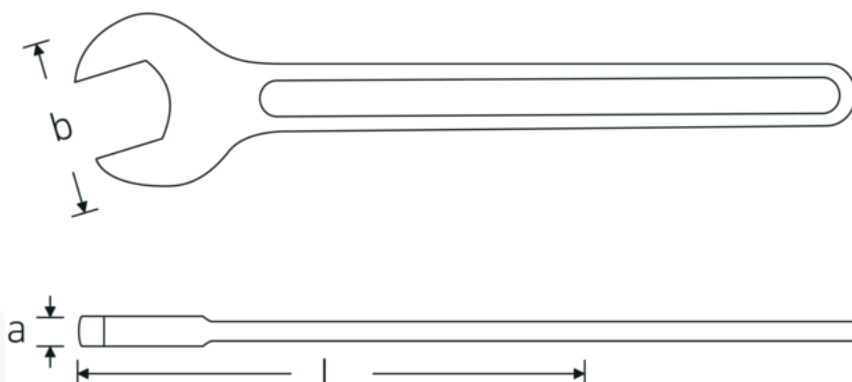

Jednostronne klucze płaskie

4004

Art. nr **40040650**
GTIN **4018754018406**
Modelka **4004 65**

Oznaczenie. klucz płaski jednostronny Rozmiar 65mm Dł.528mm

Właściwości.

- DIN 894 do 85 mm
- stal specjalna, stalowo szary

Zalety.

DIN 894 do 85 mm

Rysunek techniczny.

Atrybuty techniczne.

a	19 mm
Szerokość mm (b)	132 mm

Dane logistyczne.

Głębokość mm (IFS)	530
Szerokość mm (IFS)	132

DIN	DIN 894	Wysokość mm (IFS)	20
Długość mm (L)	528 mm	Długość (w opakowaniu, mm)	530
Szerokość w poprzek mieszkań 1 [mm]	65 mm	Szerokość (w opakowaniu, mm)	132
		Wysokość (w opakowaniu, mm)	20
		Objętość (w opakowaniu, dm ³)	1.3992 dm ³
		Art. nr	40040650
		Waga (brutto, kg)	1,900
		Waga PAP (kg)	0,000
		Waga PVC (kg)	0,000
		GTIN	4018754018406
		Kraj pochodzenia AWR	GERMANY
		Region pochodzenia	Nordrhein-Westfalen
		WEEE/ElektroG	nicht ear-pflichtig
		Nr taryfy celnej	82041100
		Standard pakowania	1
		Waga (g)	1900 g

Variants.

Art. nr	Nr modelu (ERP)	Oznaczenie	GTIN
40040240	4004 24	klucz płaski jednostronny Rozmiar 24mm Dł.215mm	4018754018307
40040270	4004 27	klucz płaski jednostronny Rozmiar 27mm Dł.238mm	4018754018314
40040300	4004 30	klucz płaski jednostronny Rozmiar 30mm Dł.261mm	4018754018321
40040320	4004 32	klucz płaski jednostronny Rozmiar 32mm Dł.273mm	4018754018338
40040360	4004 36	klucz płaski jednostronny Rozmiar 36mm Dł.300mm	4018754018345
40040410	4004 41	klucz płaski jednostronny Rozmiar 41mm Dł.335mm	4018754018352
40040460	4004 46	klucz płaski jednostronny Rozmiar 46mm Dł.369mm	4018754018369
40040500	4004 50	klucz płaski jednostronny Rozmiar 50mm Dł.412mm	4018754018376
40040550	4004 55	klucz płaski jednostronny Rozmiar 55mm Dł.457mm	4018754018383
40040600	4004 60	klucz płaski jednostronny Rozmiar 60mm Dł.492mm	4018754018390