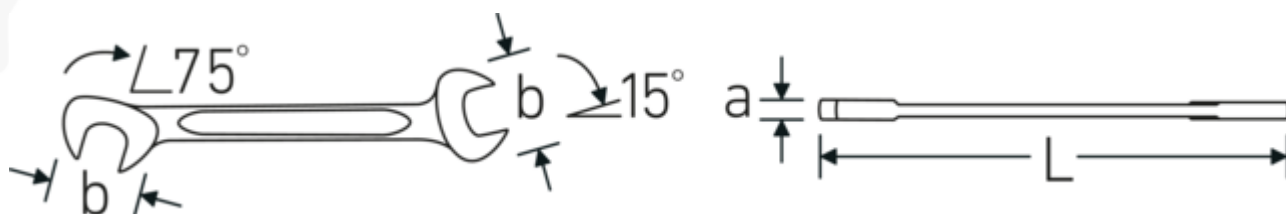

ELECTRIC 12a

Art. no. **40461616**
GTIN **4018754019977**
Model **ELECTRIC 12a 1/4**

Label. Stl. 1/4 " L.91mm

Features. • kromlegerat stål, förkromade

Technologies and features.

Dubbel T-profil

Våra kombinations- och u-ringnycklar har en extra fördjupning i mitten av verktyget. Precis som principen med en dubbel T-balk ger detta en enorm bärförmåga och maximal styrka samtidigt som vikten minskas.

Offset Shaft Design

Våra skiftnycklar är specialutformade med extra förstärkning i de belastningszoner där den största kraften appliceras - nämligen vid förbindelsen mellan käften och skaftet - för att förhindra deformation.

Technical Drawing.

Technical Attributes.

a	2 mm
Bredd mm (b)	14.7 mm
Längd mm (L)	91 mm
Käkens position	15/75 °
Nyckelstorlek 1 [tum]	1/4 "
Nyckelstorlek 2 [tum]	1/4 "

Logistics data.

Djup mm (IFS)	91
Bredd mm (IFS)	15
Höjd mm (IFS)	2
Längd (packad, mm)	100
Bredd (packad, mm)	40
Höjd (packad, mm)	11
Volym (förpackad, dm3)	0.044 dm3
Art. no.	40461616
Vikt (brutto, kg)	0,094
Vikt PAP (kg)	0,000
Vikt PVC (kg)	0,003
GTIN	4018754019977
Ursprungsland AWR	GERMANY
Ursprungsregion	Nordrhein-Westfalen
WEEE/ElektroG	nicht ear-pflichtig
Tulltaxa nr.	82041100
Förpackningsstandard	10
Vikt (g)	9 g