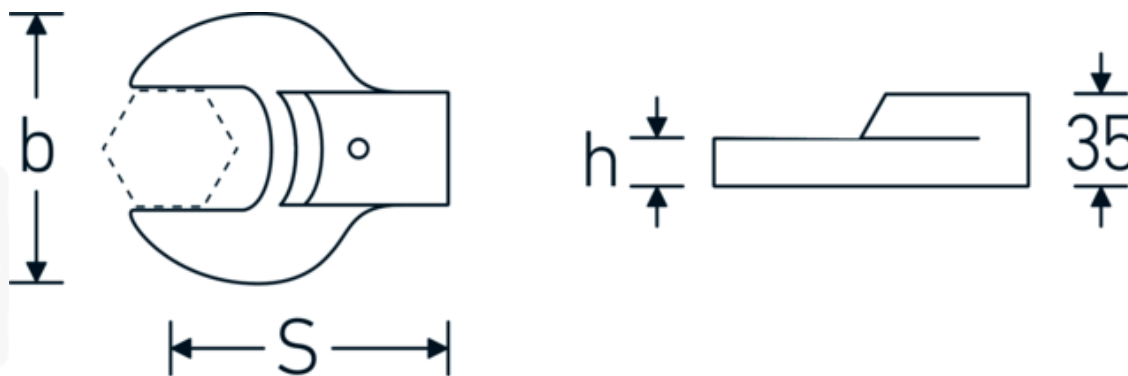

### Designazione.

Chiave a bocca ad innesto Mis. 27mm Dimensioni dell'innesto 24,5 x 28

### Descrizione.

- Per chiavi dinamometriche con attacco per utensili slip-on
- Fissato con bloccaggio a perno
- Cromatura su nichel, durevole e resistente ai trucioli
- Fuso a getto, temprato e raffreddato in bagno d'olio
- Estremamente resiliente, eccezionalmente durevole

## Attributi tecnici.

Larghezza mm (b)	56 mm
Tg. portautensili quadrato esterno	24,5 x 28 mm
Altezza mm (h)	14 mm
S	95 mm
Larghezza tra i piatti [mm]	27 mm