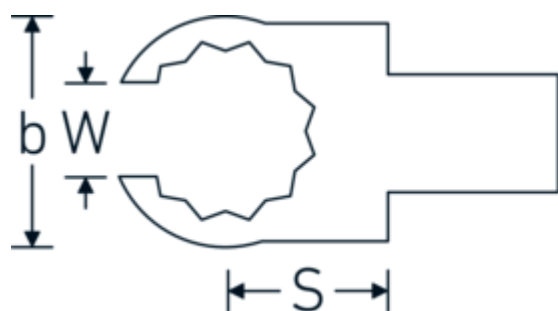

OPEN RING-Einsteckwerkzeug

733/10

Art.-Nr. **58231024**
GTIN **4018754034444**
Modell **733/10 24**

Bezeichnung.

OPEN RING-Einsteckwerkzeug SW 24mm Wkz.Aufn.9 x 12

Eigenschaften.

- Doppelsechskant mit AS-Drive-Profil
- für Drehmomentschlüssel mit Vierkantaufnahme
- Verchromung über Nickel, dauerhaft und abplatzsicher
- im Gesenk geschmiedet, gehärtet und im Ölbad abgekühlt
- stark belastbar, außergewöhnlich langlebig

Technische Zeichnung.

Technische Attribute.

Breite mm (b)	40 mm
Größe Wkz.-Aufnahme [Innenvierkant]	9 x 12 mm
Höhe mm (h)	15 mm
S	20 mm
Schlüsselweite [mm]	24 mm

Logistikdaten.

Tiefe mm (IFS)	54
Breite mm (IFS)	42
Höhe mm (IFS)	16
WEEE/ElektroG	nicht ear-pflichtig
Länge (verpackt, mm)	60
Breite (verpackt, mm)	45

W	18 mm	Höhe (verpackt, mm)	17
		Volumen (verpackt, dm³)	0.0459 dm ³
		Art.-Nr.	58231024
		Gewicht (brutto, kg)	0,075
		Gewicht PAP (kg)	0,000
		Gewicht PVC (kg)	0,002
		GTIN	4018754034444
		Ursprungsland AWR	GERMANY
		Ursprungsregion	Nordrhein-Westfalen
		Zolltarifnr.	82041100
		Packnorm	1
		Gewicht (g)	75 g