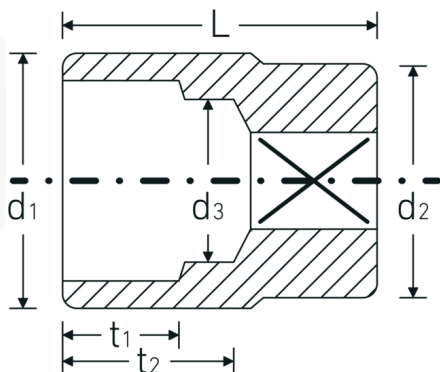

Steckschlüsseinsätze zöllig, 3/4"

55a

Art.-Nr. 05410042

GTIN 4018754127214

Modell 55 A 13/16

Bezeichnung.

3/4 " Steckschlüsseinsatz SW 13/16" L.51mm

Eigenschaften.

- Doppelsechskant mit AS-Drive-Profil
- 3/4" Innenvierkant-Antrieb
- HPQ® Hochleistungsstahl, verchromt
- SAE AS 954-E (Prüfwerte) / ASME B 107.1

Technologien und Leistungsmerkmale.

High Performance Quality (HPQ®)

Technische Zeichnung.

Technische Attribute.

Abtriebsprofil	Doppelsechskant AS-Drive
Antriebsvierkant innen (Zoll)	3/4 "
d1	31 mm
d2	34,7 mm
d3	19,4 mm
Länge mm (L)	51 mm
Schlüsselweite [Zoll]	13/16 "
t1	16,5 mm
t2	25,1 mm

Logistikdaten.

Tiefe mm (IFS)	51
Breite mm (IFS)	35
Höhe mm (IFS)	35
WEEE/ElektroG	nicht ear-pflichtig
Länge (verpackt, mm)	100
Breite (verpackt, mm)	50
Höhe (verpackt, mm)	35
Volumen (verpackt, dm3)	0.175 dm3
Art.-Nr.	05410042
Gewicht (brutto, kg)	0,390
Gewicht PAP (kg)	0,000
Gewicht PVC (kg)	0,005
GTIN	4018754127214
Ursprungsland AWR	GERMANY
Ursprungsregion	Nordrhein-Westfalen
Zolltarifnr.	82042000
Packnorm	2
Gewicht (g)	190 g