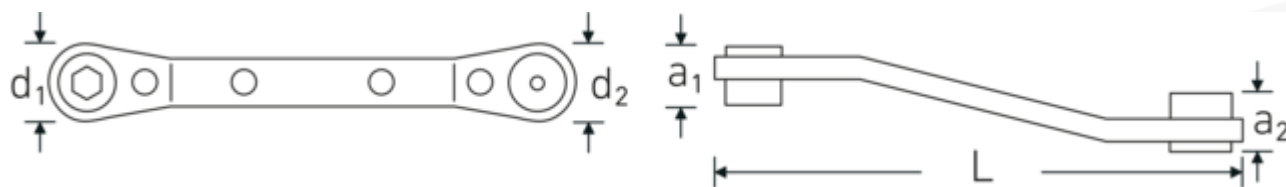

Disegno tecnico.

Attributi tecnici.

a1	15 mm
a2	17 mm
Esagono di trasmissione interno (pollici)	1/4 x 5/16
d1	20 mm

Dati logistici.

Profondità mm (IFS)	140
Larghezza mm (IFS)	25
Altezza mm (IFS)	25
RAEE/Legge sull'elettricità	nicht ear-pflichtig