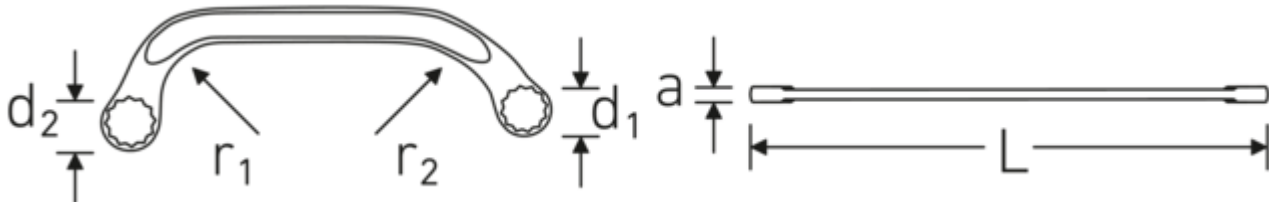

Doppelringschlüssel STARTER, metrisch

STARTER 27

Art.-Nr. 41091417
GTIN 4018754022069
Modell STARTER 27 14 x 17

Bezeichnung. Doppelringschlüssel SW 14 x 17 mm L.179mm

- Eigenschaften.**
- **metrische, ungleiche** Schlüsselweiten
 - geeignet für Arbeiten in beengten Platzverhältnissen
 - Doppelsechskant mit AS-Drive-Profil
 - stabile, schlanke und leichte Konstruktion
 - enorm belastbar und langlebig
 - griffige, angenehme Haptik durch das STAHLWILLE Rundfinish
 - im Gesenk geschmiedet, gehärtet und im Ölbad abgekühlt
 - Chrome Alloy Steel, verchromt
 - ISO 3318

Vorteile.

Hochwertiger Starter-Doppelschlüssel zur Anwendung an schwer zugänglichen Schraubbereichen.

Technologien und Leistungsmerkmale.

Anti-Slip-Drive

Das AS-Drive-Profil ermöglicht hohe Kraftübertragungen auf die Flanken von Schrauben und Muttern, ohne diese zu beschädigen. Damit wird das Abrunden des Schraubenkopfes verhindert.

Dünnwandige Ringe

Die geringe Wandstärke unserer Ringe erleichtert das Arbeiten an schwer zugänglichen Schraubstellen. Die Ringseiten sind höher als bei genormten Muttern, was ein Festklemmen ausschließt.

Technische Zeichnung.

Technische Attribute.

a	7,5 mm
Abtriebsprofil	Doppelsechskant AS-Drive
d1	21 mm
d2	24,5 mm
Länge mm (L)	179 mm
Legierung	Chrome Alloy Steel
Oberfläche	verchromt
r1	36 mm
r2	64 mm
Schlüsselweite 1 [mm]	14 mm
Schlüsselweite 2 [mm]	17 mm