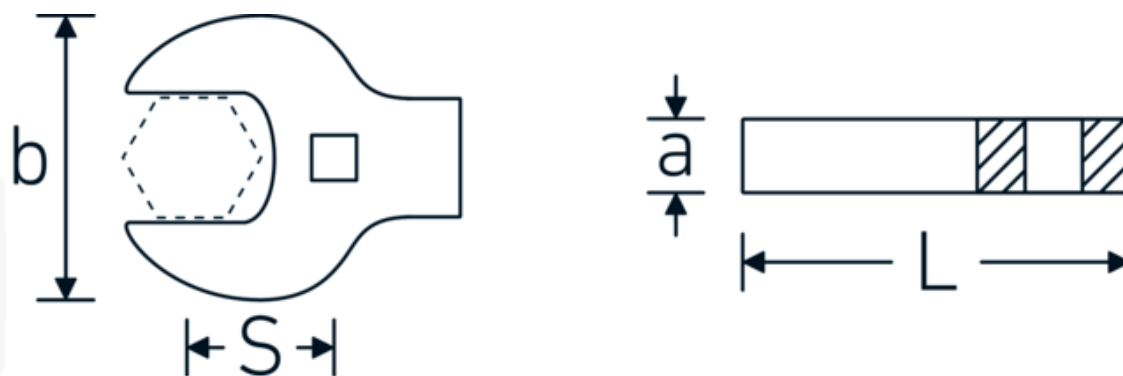

Crowfoot-Schlüssel heavy-duty, zöllig

540a HD

Art.-Nr. 02501062
GTIN 4018754198153
Modell 540A HD SW1.7/16

Bezeichnung.

3/8 " Crowfoot-Schlüssel heavy-duty SW 1 7/16" L.66,5mm

Eigenschaften.

- für besonders hohe Belastungen, z. B. Edelstahlverschraubungen
- vollständige Nutzung des Schlüsselmauls in Kombination mit Standardknarren oder Drehmomentschlüssel mit festem Vierkant
- verchromt

Technische Zeichnung.

Technische Attribute.

a	11 mm
Antriebsvierkant innen (Zoll)	3/8 "
Breite mm (b)	66 mm
Länge mm (L)	66,5 mm
S	39,6 mm
Schlüsselweite [Zoll]	1 7/16 "

Logistikdaten.

Tiefe mm (IFS)	60
Breite mm (IFS)	67
Höhe mm (IFS)	10
WEEE/ElektroG	nicht ear-pflichtig
Länge (verpackt, mm)	60
Breite (verpackt, mm)	67
Höhe (verpackt, mm)	10
Volumen (verpackt, dm3)	0.0402 dm3
Art.-Nr.	02501062
Gewicht (brutto, kg)	0,172
Gewicht PAP (kg)	0,000
Gewicht PVC (kg)	0,004
GTIN	4018754198153
Ursprungsland AWR	GERMANY
Ursprungsregion	Nordrhein-Westfalen
Zolltarifnr.	82042000
Packnorm	1
Gewicht (g)	172 g

Varianten.

Art.-Nr.	Modell-Nr. (ERP)	Bezeichnung	GTIN
02501024	540A HD SW 3/8	3/8 " Crowfoot-Schlüssel heavy-duty SW 3/8" L.39mm	4018754285709
02501028	540A HD SW 7/16	3/8 " Crowfoot-Schlüssel heavy-duty SW 7/16" L.40mm	4018754285716
02501032	540A HD SW 1/2	3/8 " Crowfoot-Schlüssel heavy-duty SW 1/2" L.42mm	4018754285723
02501034	540A HD SW 9/16	3/8 " Crowfoot-Schlüssel heavy-duty SW 9/16" L.43,4mm	4018754198078
02501036	540A HD SW 5/8	3/8 " Crowfoot-Schlüssel heavy-duty SW 5/8" L.45mm	4018754198085
02501038	540A HD SW 11/16	3/8 " Crowfoot-Schlüssel heavy-duty SW 11/16" L.47,2mm	4018754198092
02501040	540A HD SW 3/4	3/8 " Crowfoot-Schlüssel heavy-duty SW 3/4" L.49mm	4018754285730
02501042	540A HD SW 13/16	3/8 " Crowfoot-Schlüssel heavy-duty SW 13/16" L.51mm	4018754204359