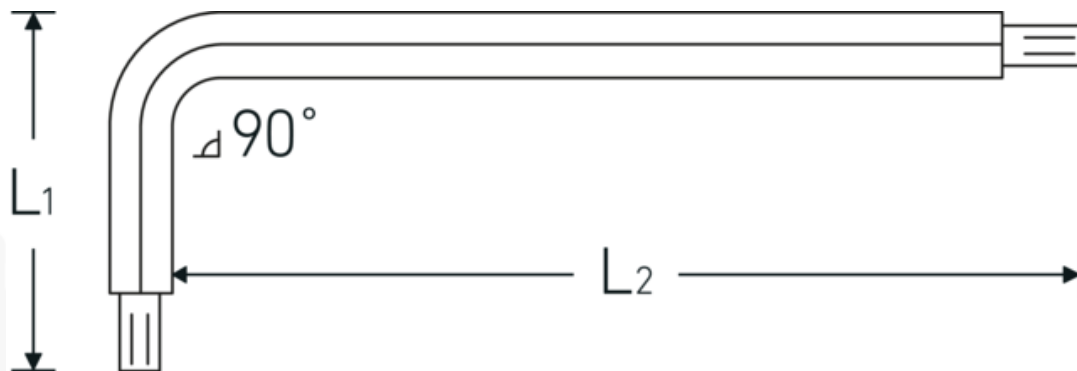

Chiavi a barra esagonale piegate con testa sferica

10767

Nr. art **43263002**
GTIN **4018754332779**
Modello **10767 2 KUGELKOPF-
WINKELSCHRAUBENDREHER
SECHSKANT**

Designazione.

Giravite piegato ad angolo con testa sferica Esagono di uscita 2mm Lar.16mm x 99mm

Descrizione.

- per viti con esagono interno
- con testa sferica all'estremità del lato lungo
- angolo orientabile fino a 25° per ogni lato
- Chrom-Vanadium, brunite

Vantaggi.

per viti a brugola esagonali

Disegno tecnico.

Attributi tecnici.

Profilo di uscita	Esagonale
Uscita esagono esterno (mm)	2 mm
L1	16 mm
L2	99 mm

Dati logistici.

Profondità mm (IFS)	101
Larghezza mm (IFS)	17
Altezza mm (IFS)	2
Lunghezza (imballata, mm)	175
Larghezza (imballata, mm)	100
Altezza (imballata, mm)	2
Volume (imballato, dm3)	0.035 dm3
N° Art.	43263002
Peso (lordo, kg)	0,034
Peso PAP (kg)	0,000
Peso PVC (kg)	0,004
GTIN	4018754332779
Paese di origine AWR	GERMANY
Regione di origine	Nordrhein-Westfalen
RAEE/Legge sull'elettricità	nicht ear-pflichtig
N. tariffa doganale	82054000
Standard di imballaggio	10
Peso [mm]	3 g