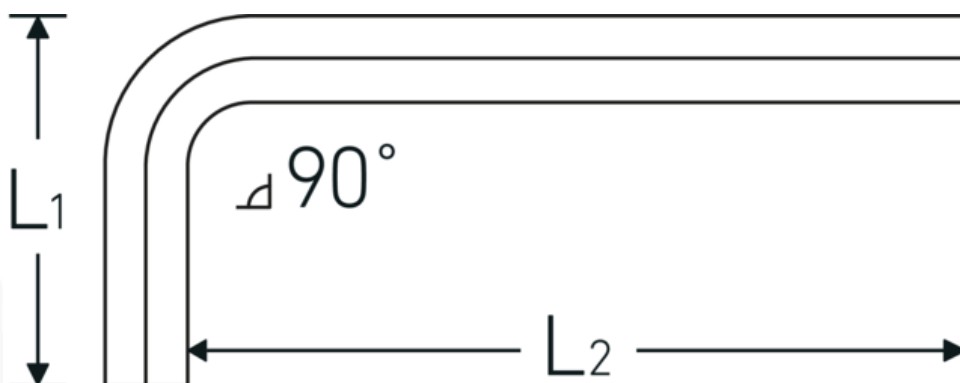

Haakse stiftsleutels

10760

Artikelnr. **43153004**
GTIN **4018754332120**
Model **10760 4**
WINKELSCHRAUBENDREHER
SECHSKANT

Aanwijzing.

Haakse schroevendraaier Uitgang zeshoek 4mm L.29mm x 74mm

Eigenschappen.

- DIN ISO 2936
- voor binnenzeskantbouten
- Chroom-Vanadium, vernikkeld (0,7; 0,9; 1,3 mm gebruineerd)

Voordelen.

DIN ISO 2936

Technische tekening.

Technische kenmerken.

Uitvoerprofiel

Zeskant

Logistieke gegevens.

Diepte mm (IFS)

72

Uitgaande zeskant (mm)	4 mm	Breedte mm (IFS)	27
DIN	DIN ISO 2936	Hoogte mm (IFS)	5
L1	29 mm	Lengte (verpakt, mm)	100
L2	74 mm	Breedte (verpakt, mm)	35
		Hoogte (verpakt, mm)	5
		Volume (verpakt, dm3)	0.0175 dm3
		Artikelnr.	43153004
		Gewicht (bruto, KG)	0,104
		Gewicht PAP (KG)	0,000
		Gewicht PVC (KG)	0,004
		GTIN	4018754332120
		Land van oorsprong AWR	GERMANY
		Regio van oorsprong	Nordrhein-Westfalen
		WEEE/ElektroG	nicht ear-pflichtig
		Douanetarief nr.	82054000
		Verpakkingsstandaard	10
		Gewicht (g)	10 g