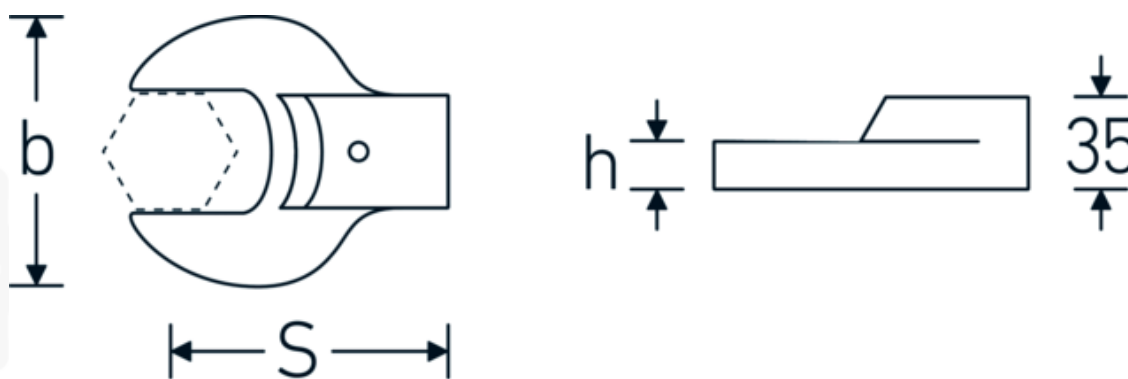

### Designazione.

Chiave a bocca ad innesto Mis. 41mm Dimensioni dell'innesto 24,5 x 28

### Descrizione.

- Per chiavi dinamometriche con attacco per utensili slip-on
- Fissato con bloccaggio a perno
- Cromatura su nichel, durevole e resistente ai trucioli
- Fuso a getto, temprato e raffreddato in bagno d'olio
- Estremamente resiliente, eccezionalmente durevole

## Attributi tecnici.

Larghezza mm (b)	84 mm
Tg. portautensili quadrato esterno	24,5 x 28 mm
Altezza mm (h)	16 mm
S	95 mm
Larghezza tra i piatti [mm]	41 mm

## Dati logistici.

Profondità mm (IFS)	114
Larghezza mm (IFS)	84
Altezza mm (IFS)	35
RAEE/Legge sull'elettricità	nicht ear-pflichtig
Lunghezza (imballata, mm)	120
Larghezza (imballata, mm)	100
Altezza (imballata, mm)	35
Volume (imballato, dm3)	0.42 dm3
N° Art.	58218041
Peso (lordo, kg)	0,820
Peso PAP (kg)	0,000
Peso PVC (kg)	0,007
GTIN	4018754109517
Paese di origine AWR	GERMANY
Regione di origine	Nordrhein-Westfalen
N. tariffa doganale	82041100
Standard di imballaggio	1
Peso [mm]	810 g