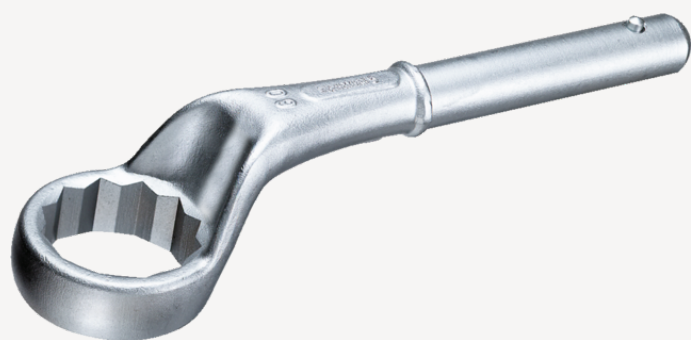

## Clé à frapper à oeil

5

Réf. n° 42020024  
GTIN 4018754023394  
Modèle 5 24

## Désignation.

Clé à frapper à oeil Taille 24mm Lg.180mm

## Caractéristiques.

- sans poignées
- Chrome-Alloy-Steel, chromées

## Attributs techniques.

a	17 mm
Largeur mm (b) pour modèle	38 mm 1
Hauteur mm (h)	29,5 mm
L1	180 mm
L2	555 mm
Ouverture 1 [mm]	24 mm