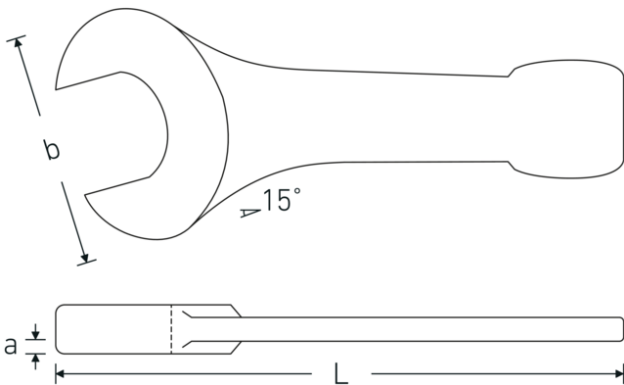

## Schlagmaulschlüssel

**4204**

Art.-Nr. **42040027**

GTIN **4018754023653**

Modell **4204 27**

**Bezeichnung.** Schlagmaulschlüssel SW 27mm L.180mm

**Eigenschaften.**

- Spezialstahl, stahlgrau
- DIN 133

### Technische Zeichnung.

### Technische Attribute.

<b>a</b>	16 mm
<b>Breite mm (b)</b>	56 mm
<b>DIN</b>	DIN 133
<b>Länge mm (L)</b>	180 mm
<b>Legierung</b>	Spezialstahl
<b>Oberfläche</b>	stahlgrau
<b>Schlüsselweite 1 [mm]</b>	27 mm