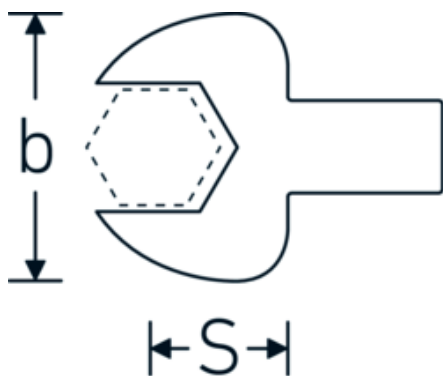

### Bezeichnung.

Maul-Einsteckwerkzeug SW 14mm Wkz.Aufn.14 x 18

### Eigenschaften.

- für Drehmomentschlüssel mit Vierkantaufnahme
- Verchromung über Nickel, dauerhaft und abplatzsicher
- im Gesenk geschmiedet, gehärtet und im Ölbad abgekühlt
- stark belastbar, außergewöhnlich langlebig

### Technische Attribute.

Breite mm (b)	35 mm
Größe Wkz.-Aufnahme [Innenvierkant]	14 x 18 mm
Höhe mm (h)	8 mm
S	25 mm
Schlüsselweite [mm]	14 mm