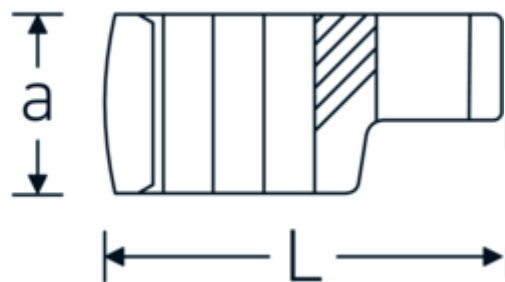

Crowning-Schlüssel, metrisch

440

Art.-Nr. 02190020

GTIN 4018754141036

Modell 440 20

Bezeichnung. 3/8 " Crowring-Schlüssel SW 20mm L.42,9mm

Eigenschaften.

- Doppelsechskant mit AS-Drive-Profil
- Chrome Alloy Steel, verchromt

Technische Zeichnung.

Technische Attribute.

a	18,5 mm
Antriebsvierkant innen (Zoll)	3/8 "
Breite mm (b)	31,3 mm
Länge mm (L)	42,9 mm
S	22,5 mm
Schlüsselweite [mm]	20 mm
W	15,8 mm

Logistikdaten.

Tiefe mm (IFS)	41
Breite mm (IFS)	29
Höhe mm (IFS)	18
WEEE/ElektroG	nicht ear-pflichtig
Länge (verpackt, mm)	105
Breite (verpackt, mm)	33
Höhe (verpackt, mm)	20