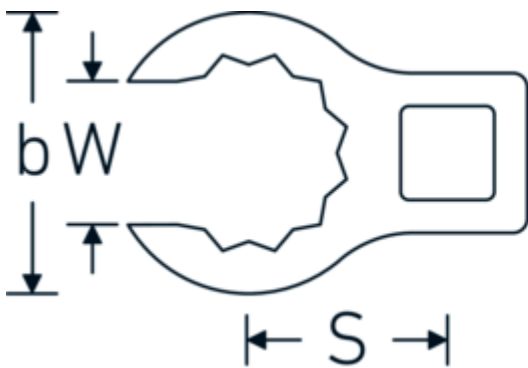

Crowning-Schlüssel, metrisch

440

Art.-Nr. 02190020

GTIN 4018754141036

Modell 440 20

Bezeichnung. 3/8 " Crowring-Schlüssel SW 20mm L.42,9mm

Eigenschaften.

- Doppelsechskant mit AS-Drive-Profil
- Chrome Alloy Steel, verchromt

Technische Zeichnung.

Technische Attribute.

a	18,5 mm
Antriebsvierkant innen (Zoll)	3/8 "
Breite mm (b)	31,3 mm
Länge mm (L)	42,9 mm
S	22,5 mm
Schlüsselweite [mm]	20 mm
W	15,8 mm

Logistikdaten.

Tiefe mm (IFS)	41
Breite mm (IFS)	29
Höhe mm (IFS)	18
WEEE/ElektroG	nicht ear-pflichtig
Länge (verpackt, mm)	105
Breite (verpackt, mm)	33
Höhe (verpackt, mm)	20